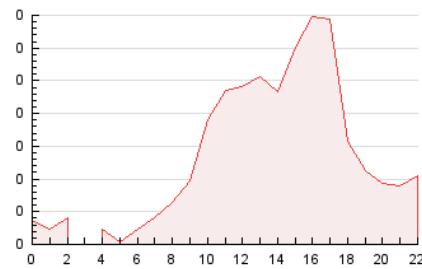

2. Secciones (Nacional e Internacional)

	PAGINAS	%
HOME	309	9.90 %
RESTO	2.812	90.10 %

3. Por día del mes (Nacional e Internacional)

Día	N. únicos	Visitas	Páginas	Día	N. únicos	Visitas	Páginas	Día	N. únicos	Visitas	Páginas
1	25	25	42	11	31	32	62	21	23	23	30
2	22	23	30	12	36	41	174	22	43	46	208
3	25	26	62	13	25	25	51	23	31	37	222
4	15	17	48	14	21	22	71	24	27	27	69
5	34	37	205	15	24	25	35	25	22	24	60
6	9	9	13	16	22	25	28	26	147	159	467
7	27	31	54	17	29	32	57	27	62	71	241
8	38	41	81	18	28	32	120	28	36	40	79
9	22	24	30	19	34	44	158	29	48	52	161
10	31	35	86	20	26	26	60	30	23	26	62
								31	29	35	55

4. Gráficas (Nacional e Internacional)

4.1 Por día de la semana (promedio)

N. únicos / Visitas (x 100)

Páginas (x 100)

4.2 Por franja horaria (promedio)

Visitas_ (x 1000)

Páginas (x 1000)

4.3 Por meses