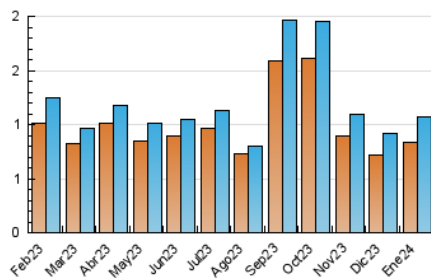

1. Cifras totales y promedios (Nacional)

MES - AÑO	NAVEGADORES UNICOS	VISITAS	PAGINAS
Enero - 2024	834	1.074	3.058
PROMEDIO DIARIO	32	35	99
PROMEDIO LUNES-VIERNES	33	37	108
PROMEDIO SABADO-DOMINGO	27	29	70
PAGINAS / VISITAS	2,85		
DURACION MEDIA VISITAS	0:02:44		
TIEMPO INTERACCIÓN MEDIO	0:00:14		

2. Secciones (Nacional)

	PAGINAS	%
HOME	295	9.65 %
RESTO	2.763	90.35 %

3. Por día del mes (Nacional)

Día	N. únicos	Visitas	Páginas	Día	N. únicos	Visitas	Páginas	Día	N. únicos	Visitas	Páginas
1	25	25	42	11	31	32	62	21	23	23	30
2	22	23	30	12	33	38	171	22	42	45	207
3	24	25	61	13	19	19	24	23	31	37	222
4	13	15	45	14	20	21	70	24	27	27	69
5	32	35	203	15	24	25	35	25	22	24	60
6	9	9	13	16	21	24	27	26	143	155	462
7	24	26	49	17	26	29	54	27	62	71	241
8	37	40	80	18	25	29	117	28	35	39	76
9	22	24	30	19	34	44	158	29	46	50	159
10	31	35	86	20	26	26	60	30	22	25	61
								31	28	34	54

4. Gráficas (Nacional)

4.1 Por día de la semana (promedio)

N. únicos / Visitas (x 100)

Páginas (x 100)

4.2 Por franja horaria (promedio)

Visitas_ (x 1000)

Páginas (x 1000)

4.3 Por meses

N. únicos / Visitas (x 1000)

Páginas (x 1000)

5. Observaciones

Este Medio Electrónico de Comunicación ha sido medido por la herramienta Google Analytics de Google (GA4)

6. Definiciones básicas (Para más información ver Normas Técnicas para el Control de los Medios Electrónicos de Comunicación)