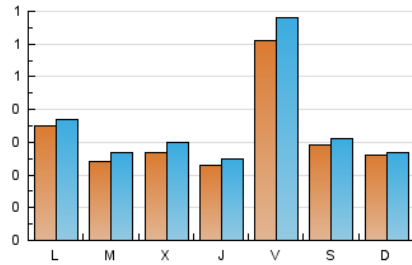

1. Cifras totales y promedios (Nacional)

MES - AÑO	NAVEGADORES UNICOS	VISITAS	PAGINAS
Enero - 2024	834	1.074	3.058
PROMEDIO DIARIO	32	35	99
PROMEDIO LUNES-VIERNES	33	37	108
PROMEDIO SABADO-DOMINGO	27	29	70
PAGINAS / VISITAS	2,85		
DURACION MEDIA VISITAS	0:02:44		
TIEMPO INTERACCIÓN MEDIO	0:00:14		

2. Secciones (Nacional)

	PAGINAS	%
HOME	295	9.65 %
RESTO	2.763	90.35 %

3. Por día del mes (Nacional)

Día	N. únicos	Visitas	Páginas	Día	N. únicos	Visitas	Páginas	Día	N. únicos	Visitas	Páginas
1	25	25	42	11	31	32	62	21	23	23	30
2	22	23	30	12	33	38	171	22	42	45	207
3	24	25	61	13	19	19	24	23	31	37	222
4	13	15	45	14	20	21	70	24	27	27	69
5	32	35	203	15	24	25	35	25	22	24	60
6	9	9	13	16	21	24	27	26	143	155	462
7	24	26	49	17	26	29	54	27	62	71	241
8	37	40	80	18	25	29	117	28	35	39	76
9	22	24	30	19	34	44	158	29	46	50	159
10	31	35	86	20	26	26	60	30	22	25	61
								31	28	34	54

4. Gráficas (Nacional)

4.1 Por día de la semana (promedio)

N. únicos / Visitas (x 100)

Páginas (x 100)

4.2 Por franja horaria (promedio)

Visitas_ (x 1000)

Páginas (x 1000)

4.3 Por meses