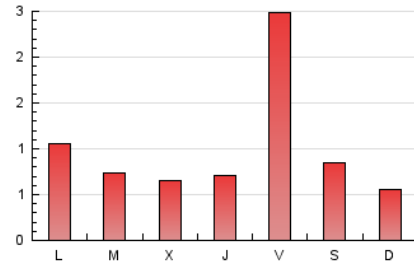

1. Cifras totales y promedios (Nacional)

MES - AÑO	NAVEGADORES UNICOS	VISITAS	PAGINAS
Enero - 2024	834	1.074	3.058
PROMEDIO DIARIO	32	35	99
PROMEDIO LUNES-VIERNES	33	37	108
PROMEDIO SABADO-DOMINGO	27	29	70
PAGINAS / VISITAS	2,85		
DURACION MEDIA VISITAS	0:02:44		
TIEMPO INTERACCIÓN MEDIO	0:00:14		

2. Secciones (Nacional)

	PAGINAS	%
HOME	295	9.65 %
RESTO	2.763	90.35 %

3. Por día del mes (Nacional)

Día	N. únicos	Visitas	Páginas	Día	N. únicos	Visitas	Páginas	Día	N. únicos	Visitas	Páginas
1	25	25	42	11	31	32	62	21	23	23	30
2	22	23	30	12	33	38	171	22	42	45	207
3	24	25	61	13	19	19	24	23	31	37	222
4	13	15	45	14	20	21	70	24	27	27	69
5	32	35	203	15	24	25	35	25	22	24	60
6	9	9	13	16	21	24	27	26	143	155	462
7	24	26	49	17	26	29	54	27	62	71	241
8	37	40	80	18	25	29	117	28	35	39	76
9	22	24	30	19	34	44	158	29	46	50	159
10	31	35	86	20	26	26	60	30	22	25	61
								31	28	34	54

4. Gráficas (Nacional)

4.1 Por día de la semana (promedio)

N. únicos / Visitas (x 100)

Páginas (x 100)

4.2 Por franja horaria (promedio)

Visitas_ (x 1000)

Páginas (x 1000)

4.3 Por meses