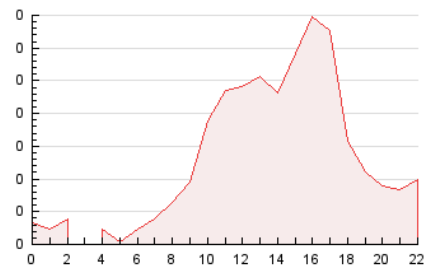

2. Secciones (Nacional)

	PAGINAS	%
HOME	295	9.65 %
RESTO	2.763	90.35 %

3. Por día del mes (Nacional)

Día	N. únicos	Visitas	Páginas	Día	N. únicos	Visitas	Páginas	Día	N. únicos	Visitas	Páginas
1	25	25	42	11	31	32	62	21	23	23	30
2	22	23	30	12	33	38	171	22	42	45	207
3	24	25	61	13	19	19	24	23	31	37	222
4	13	15	45	14	20	21	70	24	27	27	69
5	32	35	203	15	24	25	35	25	22	24	60
6	9	9	13	16	21	24	27	26	143	155	462
7	24	26	49	17	26	29	54	27	62	71	241
8	37	40	80	18	25	29	117	28	35	39	76
9	22	24	30	19	34	44	158	29	46	50	159
10	31	35	86	20	26	26	60	30	22	25	61
								31	28	34	54

4. Gráficas (Nacional)

4.1 Por día de la semana (promedio)

N. únicos / Visitas (x 100)

Páginas (x 100)

4.2 Por franja horaria (promedio)

Visitas_ (x 1000)

Páginas (x 1000)

4.3 Por meses