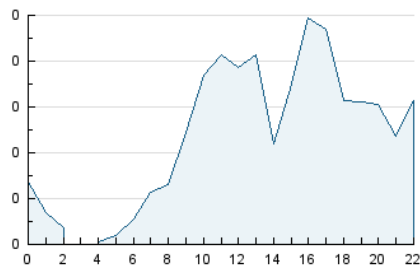

2. Secciones (Nacional)

	PAGINAS	%
HOME	295	9.65 %
RESTO	2.763	90.35 %

3. Por día del mes (Nacional)

Día	N. únicos	Visitas	Páginas	Día	N. únicos	Visitas	Páginas	Día	N. únicos	Visitas	Páginas
1	25	25	42	11	31	32	62	21	23	23	30
2	22	23	30	12	33	38	171	22	42	45	207
3	24	25	61	13	19	19	24	23	31	37	222
4	13	15	45	14	20	21	70	24	27	27	69
5	32	35	203	15	24	25	35	25	22	24	60
6	9	9	13	16	21	24	27	26	143	155	462
7	24	26	49	17	26	29	54	27	62	71	241
8	37	40	80	18	25	29	117	28	35	39	76
9	22	24	30	19	34	44	158	29	46	50	159
10	31	35	86	20	26	26	60	30	22	25	61
								31	28	34	54

4. Gráficas (Nacional)

4.1 Por día de la semana (promedio)

N. únicos / Visitas (x 100)

Páginas (x 100)

4.2 Por franja horaria (promedio)

Visitas_ (x 1000)

Páginas (x 1000)

4.3 Por meses

Visita:

Una secuencia ininterrumpida de páginas servidas a un usuario válido. Si dicho usuario no realiza peticiones de páginas en un periodo de tiempo (30 min) la siguiente petición constituirá el inicio de una nueva visita.