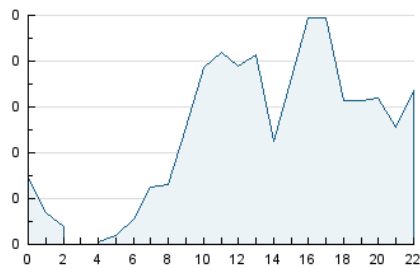

2. Secciones (Nacional e Internacional)

	PAGINAS	%
HOME	309	9.90 %
RESTO	2.812	90.10 %

3. Por día del mes (Nacional e Internacional)

Día	N. únicos	Visitas	Páginas	Día	N. únicos	Visitas	Páginas	Día	N. únicos	Visitas	Páginas
1	25	25	42	11	31	32	62	21	23	23	30
2	22	23	30	12	36	41	174	22	43	46	208
3	25	26	62	13	25	25	51	23	31	37	222
4	15	17	48	14	21	22	71	24	27	27	69
5	34	37	205	15	24	25	35	25	22	24	60
6	9	9	13	16	22	25	28	26	147	159	467
7	27	31	54	17	29	32	57	27	62	71	241
8	38	41	81	18	28	32	120	28	36	40	79
9	22	24	30	19	34	44	158	29	48	52	161
10	31	35	86	20	26	26	60	30	23	26	62
								31	29	35	55

4. Gráficas (Nacional e Internacional)

4.1 Por día de la semana (promedio)

N. únicos / Visitas (x 100)

Páginas (x 100)

4.2 Por franja horaria (promedio)

Visitas_ (x 1000)

Páginas (x 1000)

4.3 Por meses