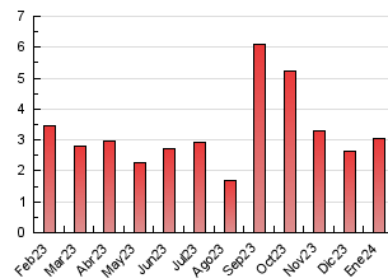

Páginas (x 1000)