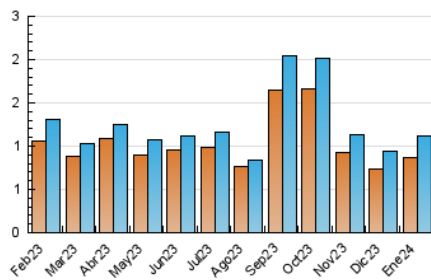

4.3 Por meses

N. únicos / Visitas (x 1000)