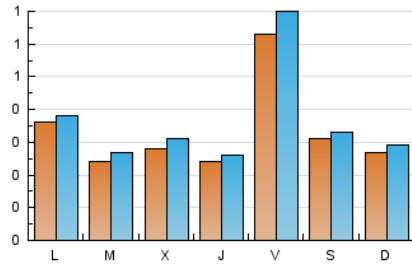

2. Secciones (Nacional e Internacional)

	PAGINAS	%
HOME	309	9.90 %
RESTO	2.812	90.10 %

3. Por día del mes (Nacional e Internacional)

Día	N. únicos	Visitas	Páginas	Día	N. únicos	Visitas	Páginas	Día	N. únicos	Visitas	Páginas
1	25	25	42	11	31	32	62	21	23	23	30
2	22	23	30	12	36	41	174	22	43	46	208
3	25	26	62	13	25	25	51	23	31	37	222
4	15	17	48	14	21	22	71	24	27	27	69
5	34	37	205	15	24	25	35	25	22	24	60
6	9	9	13	16	22	25	28	26	147	159	467
7	27	31	54	17	29	32	57	27	62	71	241
8	38	41	81	18	28	32	120	28	36	40	79
9	22	24	30	19	34	44	158	29	48	52	161
10	31	35	86	20	26	26	60	30	23	26	62
								31	29	35	55

4. Gráficas (Nacional e Internacional)

4.1 Por día de la semana (promedio)

N. únicos / Visitas (x 100)

Páginas (x 100)

4.2 Por franja horaria (promedio)

Visitas_ (x 1000)

Páginas (x 1000)

4.3 Por meses