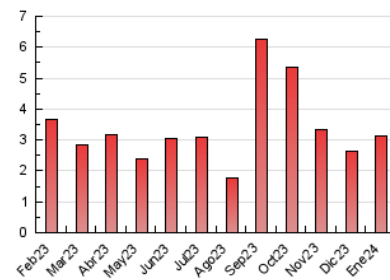

Páginas (x 1000)