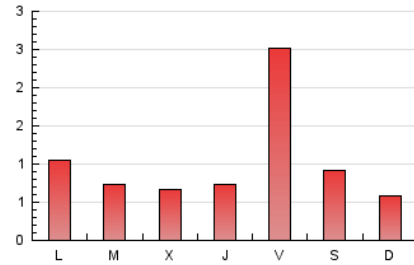

2. Secciones (Nacional e Internacional)

	PAGINAS	%
HOME	309	9.90 %
RESTO	2.812	90.10 %

3. Por día del mes (Nacional e Internacional)

Día	N. únicos	Visitas	Páginas	Día	N. únicos	Visitas	Páginas	Día	N. únicos	Visitas	Páginas
1	25	25	42	11	31	32	62	21	23	23	30
2	22	23	30	12	36	41	174	22	43	46	208
3	25	26	62	13	25	25	51	23	31	37	222
4	15	17	48	14	21	22	71	24	27	27	69
5	34	37	205	15	24	25	35	25	22	24	60
6	9	9	13	16	22	25	28	26	147	159	467
7	27	31	54	17	29	32	57	27	62	71	241
8	38	41	81	18	28	32	120	28	36	40	79
9	22	24	30	19	34	44	158	29	48	52	161
10	31	35	86	20	26	26	60	30	23	26	62
								31	29	35	55

4. Gráficas (Nacional e Internacional)

4.1 Por día de la semana (promedio)

N. únicos / Visitas (x 100)

Páginas (x 100)

4.2 Por franja horaria (promedio)

Visitas_ (x 1000)

Páginas (x 1000)

4.3 Por meses