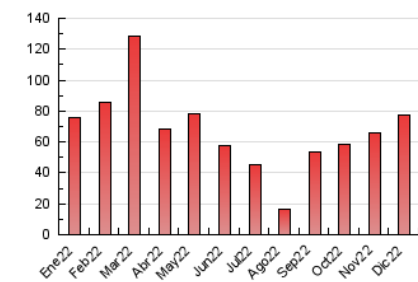

Pàgines (x 1000)