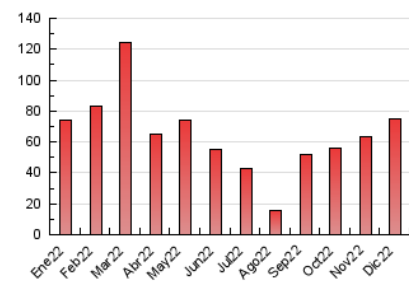

Pàgines (x 1000)