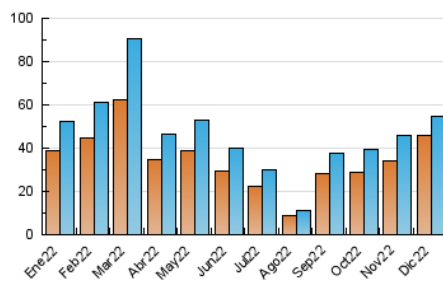

4.3 Per mesos

N. únics / Visites (x 1000)