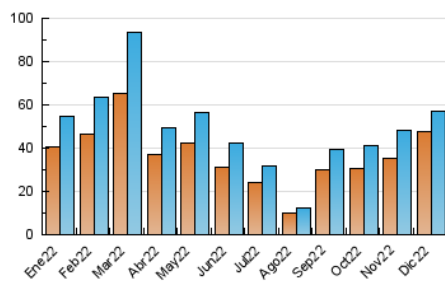

4.3 Per mesos

N. únics / Visites (x 1000)