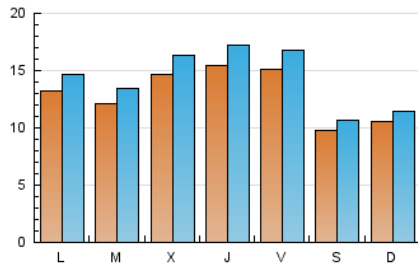

4. Gràfiques (Nacional i Internacional)

4.1 Per dia de la setmana (promig)

N. únics / Visites (x 100)