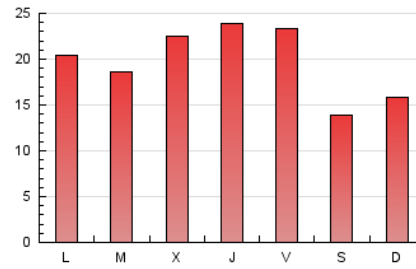

Pàgines (x 100)