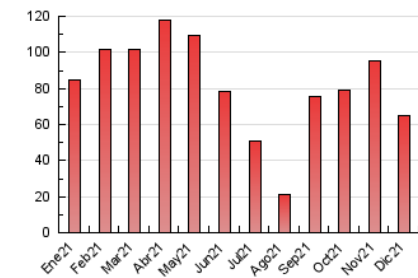

Pàgines (x 1000)