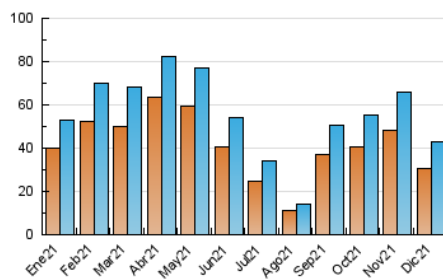

4.3 Per mesos

N. únics / Visites (x 1000)