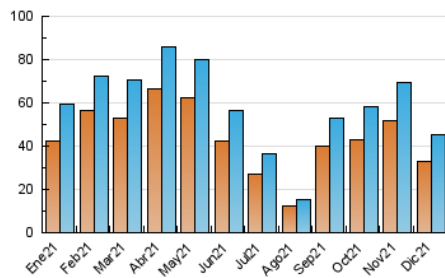

4.3 Per mesos

N. únics / Visites (x 1000)