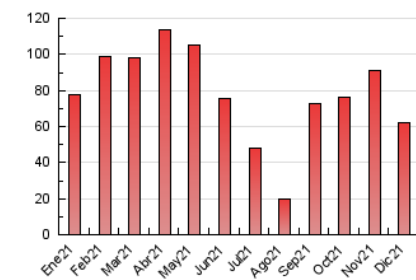

Pàgines (x 1000)