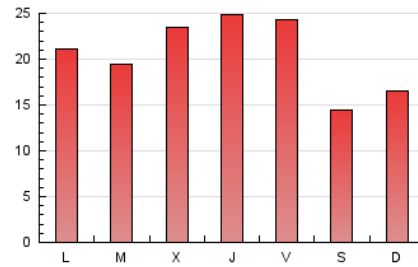

Pàgines (x 100)