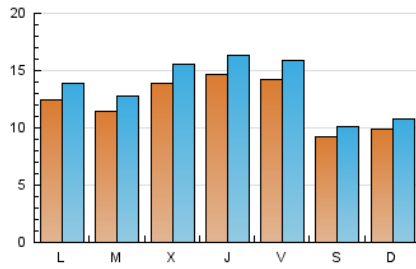

4. Gràfiques (Nacional)

4.1 Per dia de la setmana (promig)

N. únics / Visites (x 100)