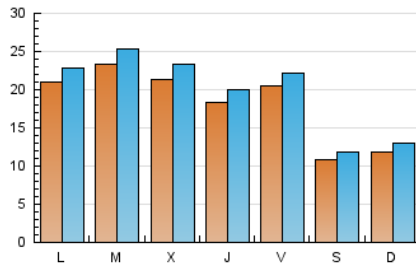

4. Gràfiques (Nacional)

4.1 Per dia de la setmana (promig)

N. únics / Visites (x 100)