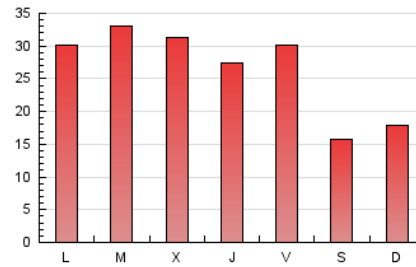

Pàgines (x 100)