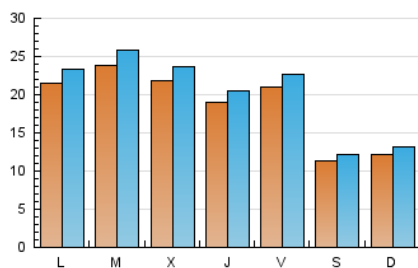

4. Gràfiques (Nacional i Internacional)

4.1 Per dia de la setmana (promig)

N. únics / Visites (x 100)