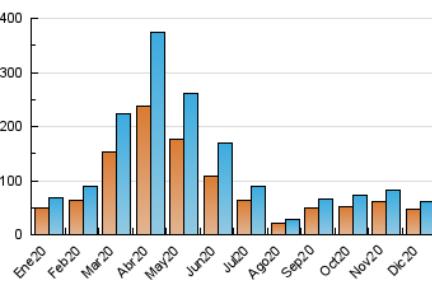

4.3 Per mesos

N. únics / Visites (x 1000)