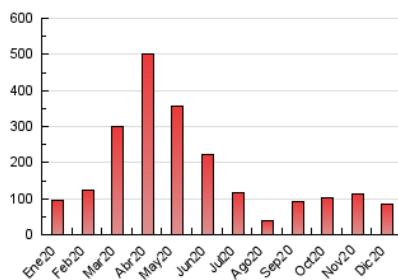

### 3. Per dia del mes (Nacional i Internacional)

Dia	N. únics	Visites	Pàgines	Dia	N. únics	Visites	Pàgines	Dia	N. únics	Visites	Pàgines
1	1.860	2.032	2.737	11	2.015	2.233	3.056	21	1.603	1.740	2.310
2	1.597	1.761	2.535	12	1.126	1.233	1.626	22	2.992	3.204	3.977
3	2.346	2.567	3.519	13	1.118	1.215	1.670	23	3.485	3.705	4.590
4	2.287	2.487	3.565	14	1.839	2.042	2.807	24	2.034	2.146	2.689
5	1.080	1.155	1.521	15	2.199	2.438	3.313	25	1.507	1.587	1.975
6	1.056	1.141	1.590	16	2.757	3.003	3.938	26	1.286	1.396	1.842
7	4.081	4.337	5.311	17	2.645	2.854	3.758	27	1.383	1.533	2.102
8	3.976	4.212	5.143	18	2.578	2.769	3.638	28	1.065	1.186	1.737
9	2.102	2.308	3.120	19	1.016	1.110	1.484	29	923	1.027	1.553
10	1.706	1.873	2.762	20	1.293	1.403	1.904	30	969	1.073	1.533
								31	729	801	1.149

##### 4.2 Per franja horària (promig)

Visites (x 1000)

Pàgines (x 1000)

##### 4.3 Per mesos

N. únics / Visites (x 1000)

Pàgines (x 1000)