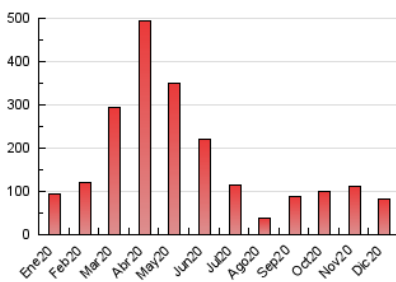

Pàgines (x 1000)