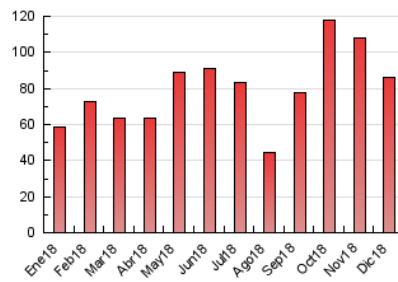

Pàgines (x 1000)