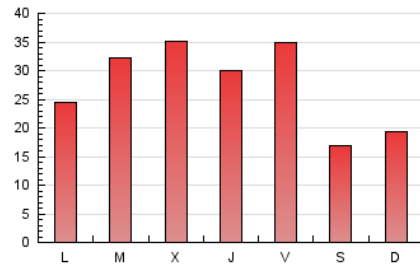

Pàgines (x 100)