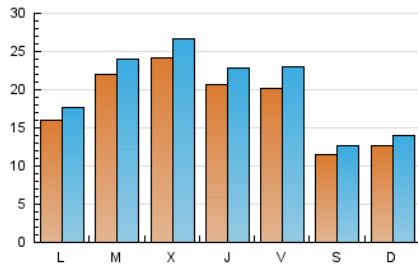

4. Gràfiques (Nacional i Internacional)

4.1 Per dia de la setmana (promig)

N. únics / Visites (x 100)