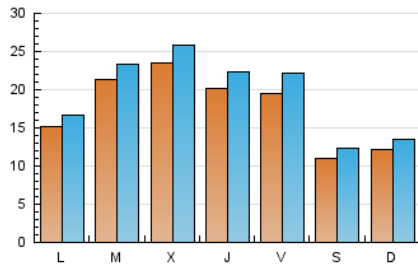

4. Gràfiques (Nacional)

4.1 Per dia de la setmana (promig)

N. únics / Visites (x 100)