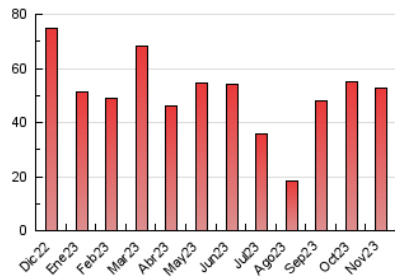

##### 4.2 Per franja horària (promig)

Visites\_ (x 1000)

Pàgines (x 1000)

##### 4.3 Per mesos

N. únics / Visites (x 1000)

Pàgines (x 1000)