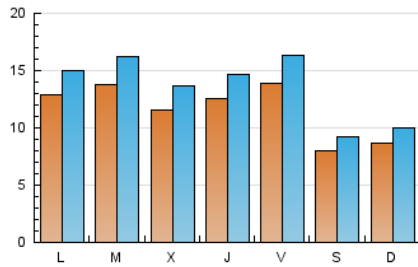

4. Gràfiques (Nacional)

4.1 Per dia de la setmana (promig)

N. únics / Visites (x 100)