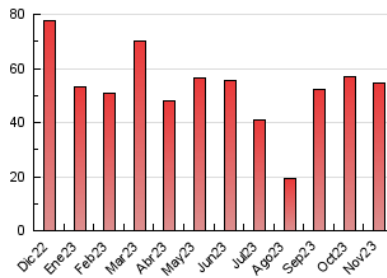

##### 4.2 Per franja horària (promig)

Visites\_ (x 1000)

Pàgines (x 1000)

##### 4.3 Per mesos

N. únics / Visites (x 1000)

Pàgines (x 1000)