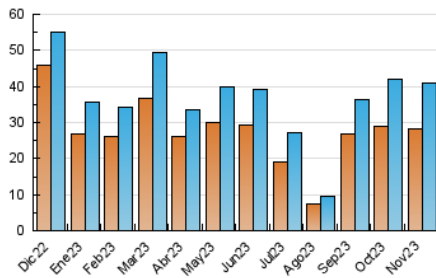

4.2 Per franja horària (promig)

Visites_ (x 1000)

Pàgines (x 1000)

4.3 Per mesos

N. únics / Visites (x 1000)