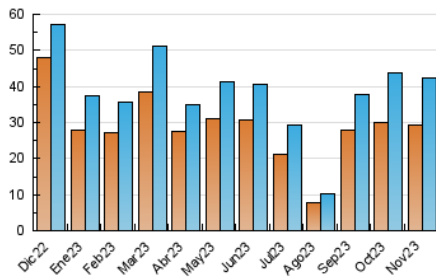

4.2 Per franja horària (promig)

Visites_ (x 1000)

Pàgines (x 1000)

4.3 Per mesos

N. únics / Visites (x 1000)