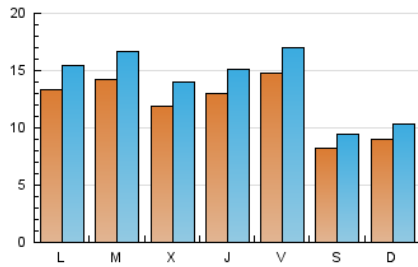

4. Gràfiques (Nacional i Internacional)

4.1 Per dia de la setmana (promig)

N. únics / Visites (x 100)