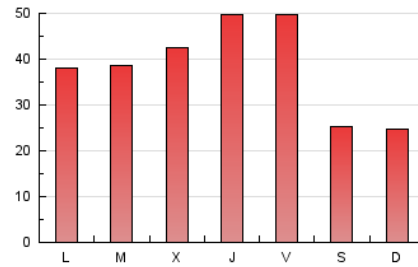

Pàgines (x 100)