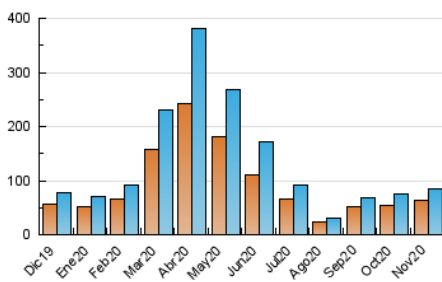

4.3 Per mesos

N. únics / Visites (x 1000)