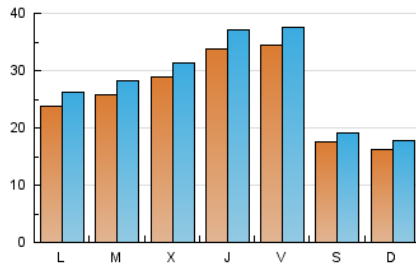

4. Gràfiques (Nacional)

4.1 Per dia de la setmana (promig)

N. únics / Visites (x 100)