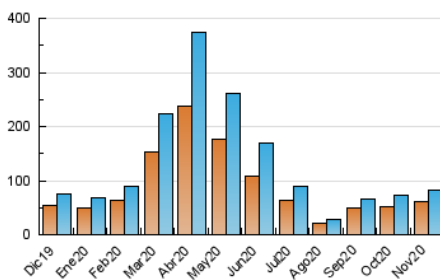

4.3 Per mesos

N. únics / Visites (x 1000)