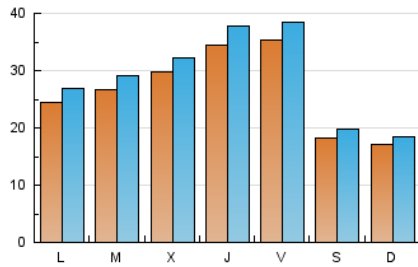

4. Gràfiques (Nacional i Internacional)

4.1 Per dia de la setmana (promig)

N. únics / Visites (x 100)