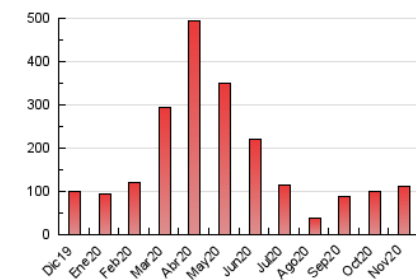

Pàgines (x 1000)