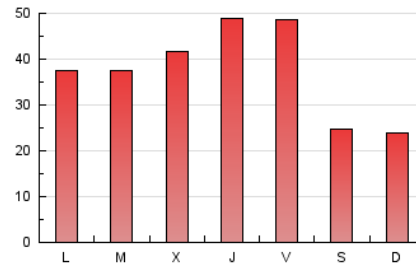

Pàgines (x 100)