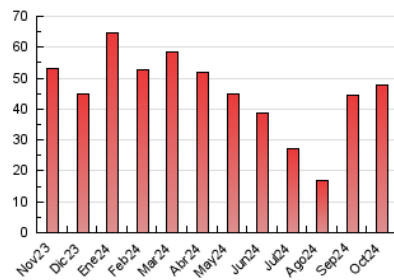

#### 4.1 Per dia de la setmana (promig)

N. únics / Visites (x 100)

Pàgines (x 100)

#### 4.2 Per franja horària (promig)

Visites\_ (x 1000)

Pàgines (x 1000)

#### 4.3 Per mesos

N. únics / Visites (x 1000)

Pàgines (x 1000)