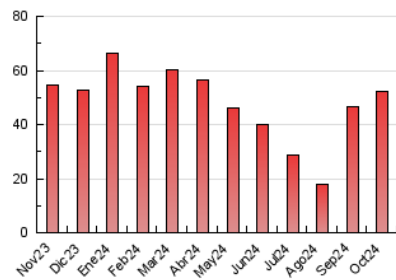

#### 4.2 Per franja horària (promig)

Visites\_ (x 1000)

Pàgines (x 1000)

#### 4.3 Per mesos

N. únics / Visites (x 1000)

Pàgines (x 1000)