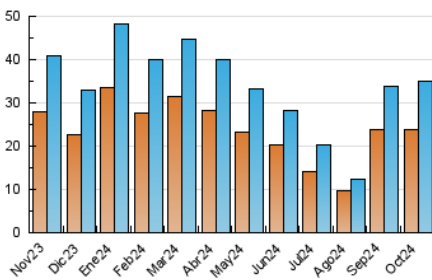

#### 4.1 Per dia de la setmana (promig)

N. únics / Visites (x 100)

Pàgines (x 100)

#### 4.2 Per franja horària (promig)

Visites\_ (x 1000)

Pàgines (x 1000)

#### 4.3 Per mesos

N. únics / Visites (x 1000)

Pàgines (x 1000)