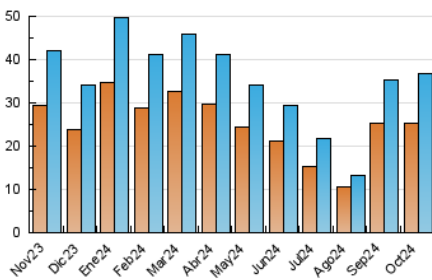

#### 4.2 Per franja horària (promig)

Visites\_ (x 1000)

Pàgines (x 1000)

#### 4.3 Per mesos

N. únics / Visites (x 1000)

Pàgines (x 1000)