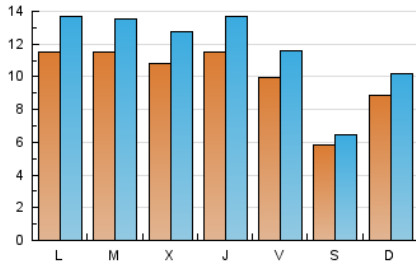

4. Gràfiques (Nacional i Internacional)

4.1 Per dia de la setmana (promig)

N. únics / Visites (x 100)