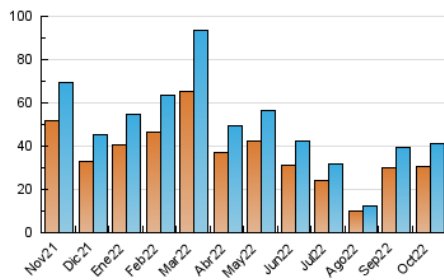

4.3 Per mesos

N. únics / Visites (x 1000)