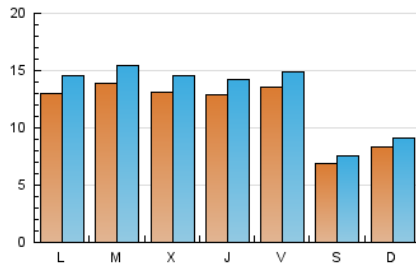

4. Gràfiques (Nacional)

4.1 Per dia de la setmana (promig)

N. únics / Visites (x 100)