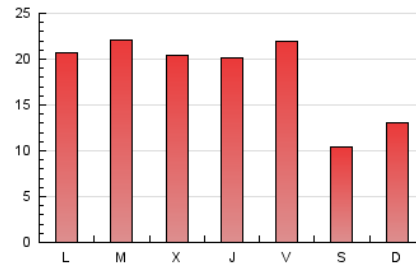

Pàgines (x 100)