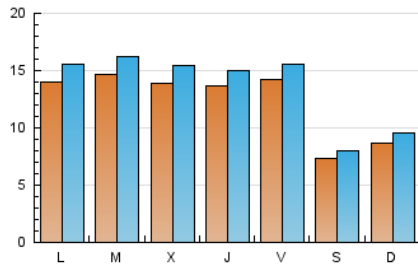

4. Gràfiques (Nacional i Internacional)

4.1 Per dia de la setmana (promig)

N. únics / Visites (x 100)