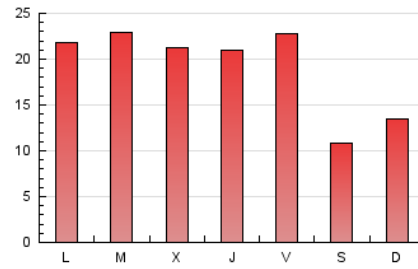

Pàgines (x 100)