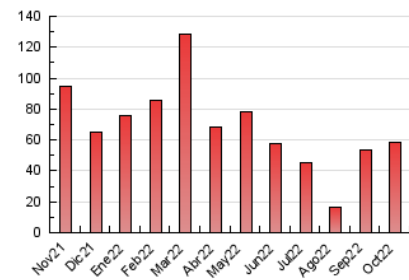

Pàgines (x 1000)