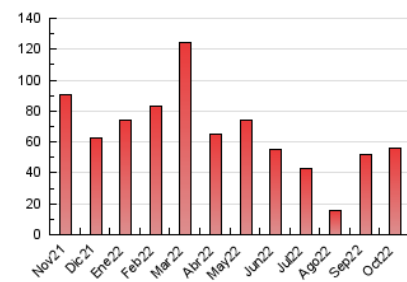

Pàgines (x 1000)