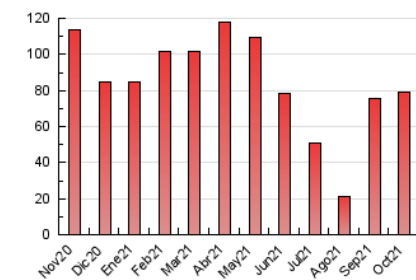

Pàgines (x 1000)