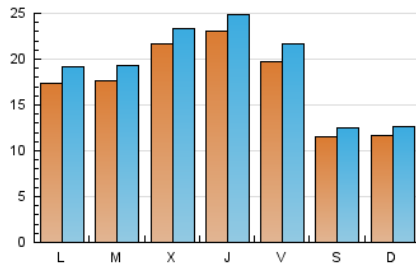

4. Gràfiques (Nacional i Internacional)

4.1 Per dia de la setmana (promig)

N. únics / Visites (x 100)