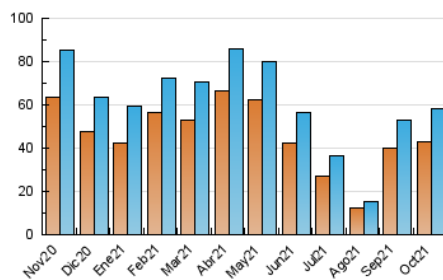

4.3 Per mesos

N. únics / Visites (x 1000)