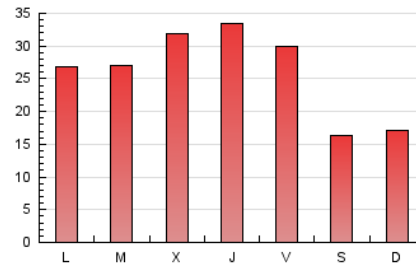

Pàgines (x 100)