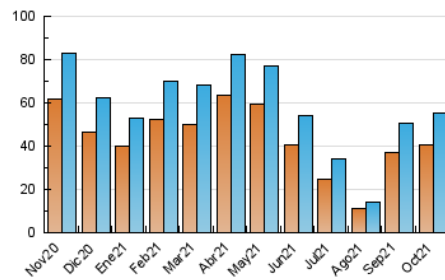

4.3 Per mesos

N. únics / Visites (x 1000)