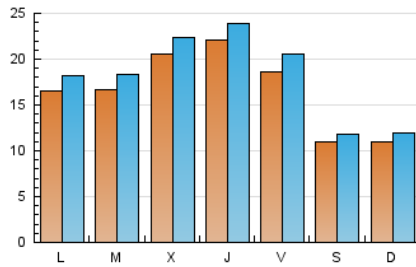

4. Gràfiques (Nacional)

4.1 Per dia de la setmana (promig)

N. únics / Visites (x 100)