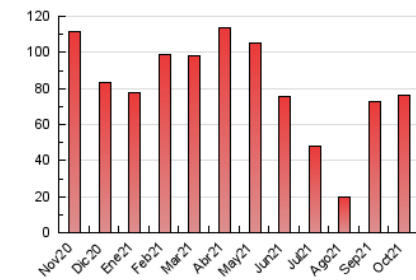

Pàgines (x 1000)