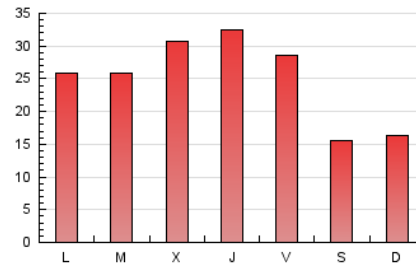

Pàgines (x 100)