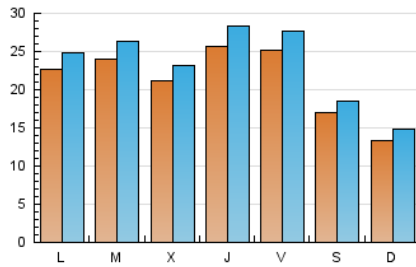

4. Gràfiques (Nacional)

4.1 Per dia de la setmana (promig)

N. únics / Visites (x 100)