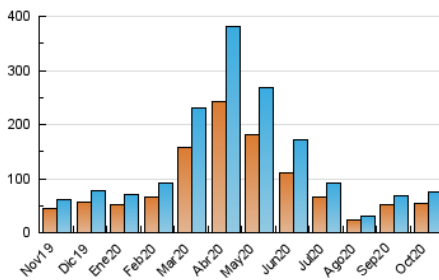

4.3 Per mesos

N. únics / Visites (x 1000)