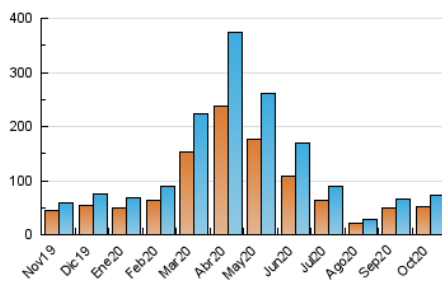

#### 3. Per dia del mes (Nacional)

Dia	N. únics	Visites	Pàgines	Dia	N. únics	Visites	Pàgines	Dia	N. únics	Visites	Pàgines
1	1.682	1.847	2.711	11	1.058	1.183	1.667	21	2.421	2.627	3.583
2	1.967	2.189	3.307	12	2.179	2.378	3.104	22	2.022	2.286	3.208
3	1.422	1.527	2.176	13	2.718	2.955	3.975	23	1.893	2.117	3.042
4	1.061	1.174	1.766	14	2.318	2.531	3.423	24	1.459	1.599	2.207
5	2.141	2.347	3.349	15	4.713	5.076	6.246	25	1.531	1.661	2.328
6	2.253	2.479	3.410	16	3.054	3.329	4.430	26	2.264	2.531	3.631
7	2.013	2.225	3.537	17	1.405	1.551	2.122	27	2.209	2.453	3.531
8	2.411	2.674	3.680	18	1.708	1.885	2.622	28	1.695	1.878	2.724
9	3.105	3.437	4.534	19	2.469	2.701	3.739	29	2.041	2.273	3.153
10	2.350	2.530	3.358	20	2.389	2.624	3.616	30	2.536	2.769	3.880
								31	1.861	2.028	2.715

##### 4.1 Per dia de la setmana (promig)

N. únics / Visites (x 100)

Pàgines (x 100)

##### 4.2 Per franja horària (promig)

Visites (x 1000)

Pàgines (x 1000)

##### 4.3 Per mesos

N. únics / Visites (x 1000)

Pàgines (x 1000)