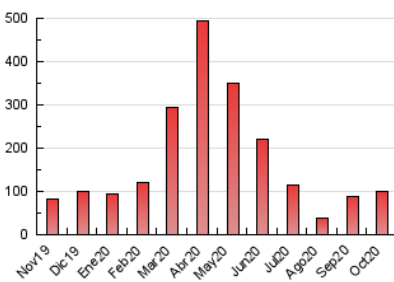

##### 4.1 Per dia de la setmana (promig)

N. únics / Visites (x 100)

Pàgines (x 100)

##### 4.2 Per franja horària (promig)

Visites (x 1000)

Pàgines (x 1000)

##### 4.3 Per mesos

N. únics / Visites (x 1000)

Pàgines (x 1000)