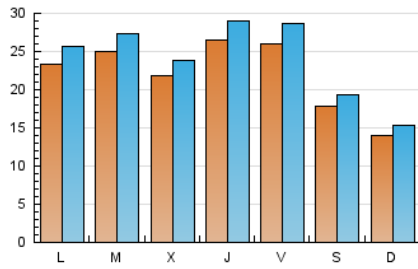

4. Gràfiques (Nacional i Internacional)

4.1 Per dia de la setmana (promig)

N. únics / Visites (x 100)