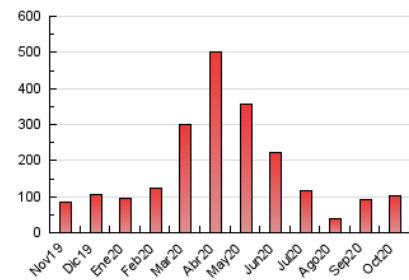

Pàgines (x 1000)