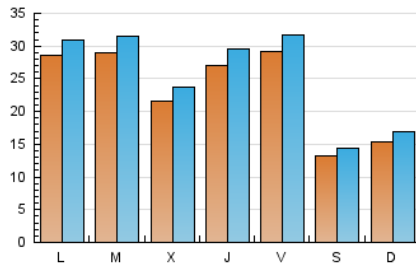

4. Gràfiques (Nacional)

4.1 Per dia de la setmana (promig)

N. únics / Visites (x 100)