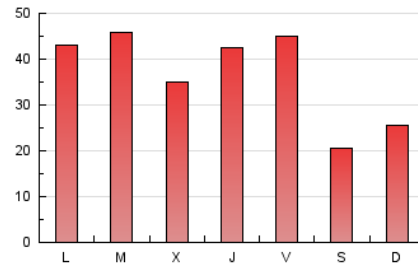

Pàgines (x 100)