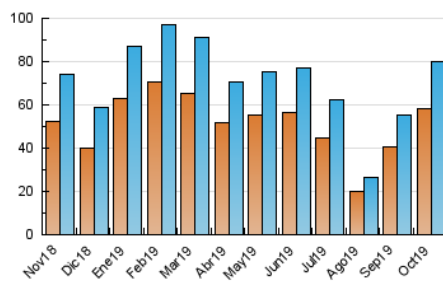

4.3 Per mesos

N. únics / Visites (x 1000)