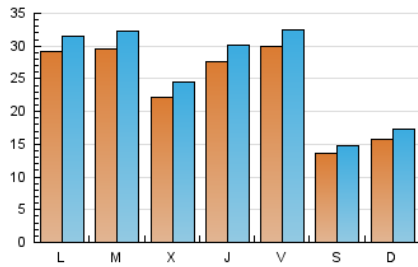

4. Gràfiques (Nacional i Internacional)

4.1 Per dia de la setmana (promig)

N. únics / Visites (x 100)