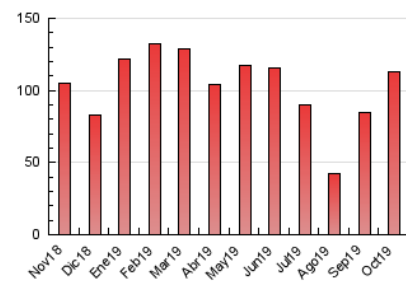

Pàgines (x 1000)