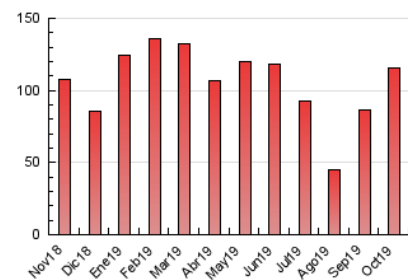

Pàgines (x 1000)