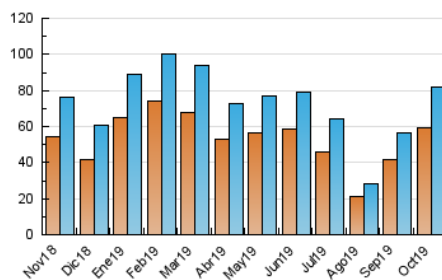

4.3 Per mesos

N. únics / Visites (x 1000)