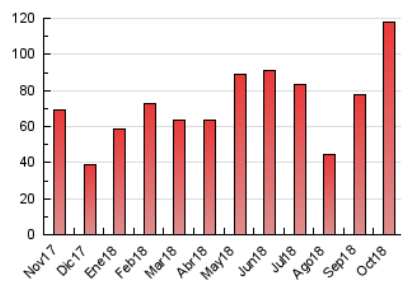

Pàgines (x 1000)