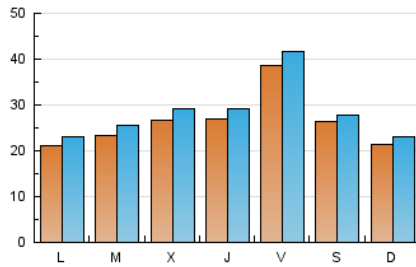

4. Gràfiques (Nacional i Internacional)

4.1 Per dia de la setmana (promig)

N. únics / Visites (x 100)