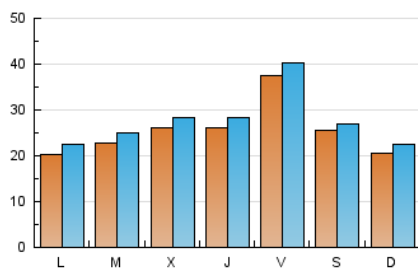

4. Gràfiques (Nacional)

4.1 Per dia de la setmana (promig)

N. únics / Visites (x 100)