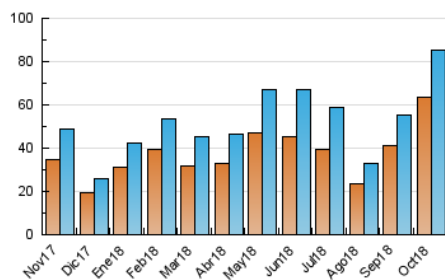

4.3 Per mesos

N. únics / Visites (x 1000)