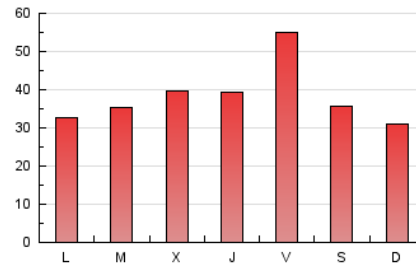

Pàgines (x 100)