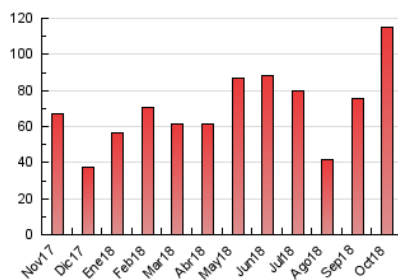

Pàgines (x 1000)