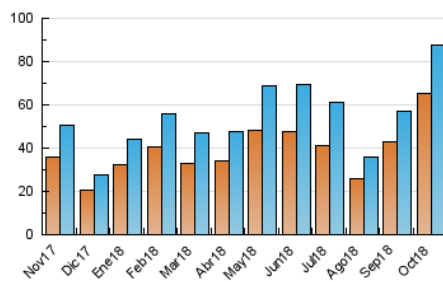

4.3 Per mesos

N. únics / Visites (x 1000)