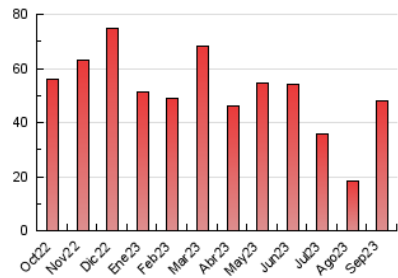

Pàgines (x 1000)