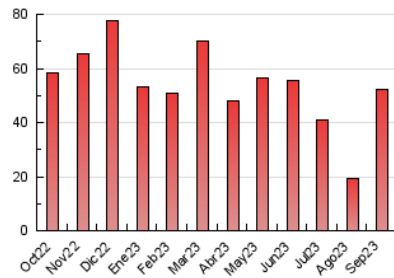

Pàgines (x 1000)