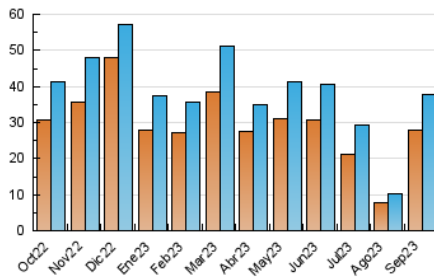

4.2 Per franja horària (promig)

Visites__ (x 1000)

Pàgines (x 1000)

4.3 Per mesos

N. únics / Visites (x 1000)