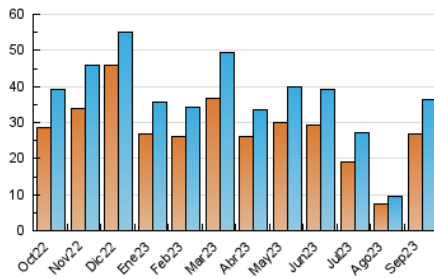

4.2 Per franja horària (promig)

Visites_ (x 1000)

Pàgines (x 1000)

4.3 Per mesos

N. únics / Visites (x 1000)