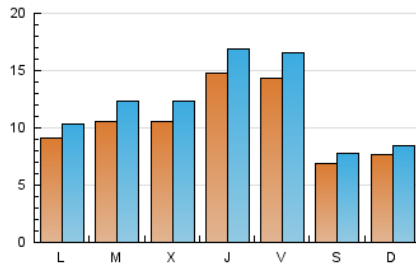

4. Gràfiques (Nacional)

4.1 Per dia de la setmana (promig)

N. únics / Visites (x 100)