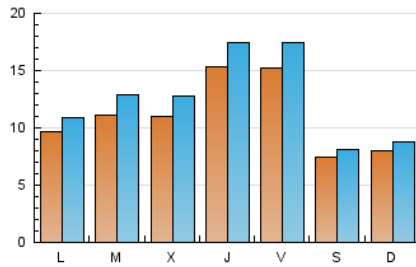

4. Gràfiques (Nacional i Internacional)

4.1 Per dia de la setmana (promig)

N. únics / Visites (x 100)