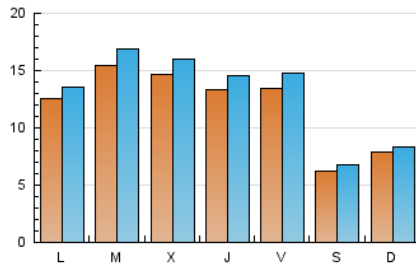

4. Gràfiques (Nacional i Internacional)

4.1 Per dia de la setmana (promig)

N. únics / Visites (x 100)