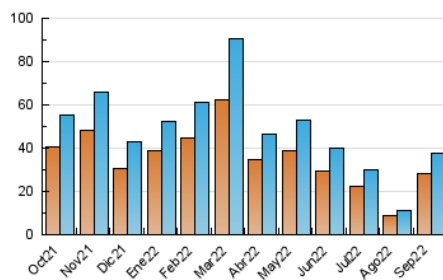

4.3 Per mesos

N. únics / Visites (x 1000)