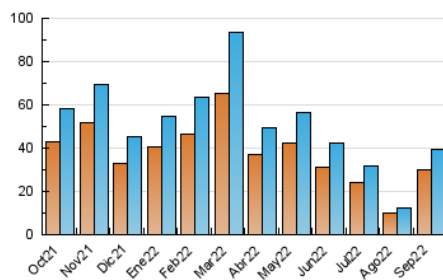

4.3 Per mesos

N. únics / Visites (x 1000)