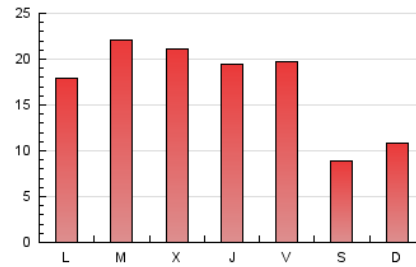

Pàgines (x 100)