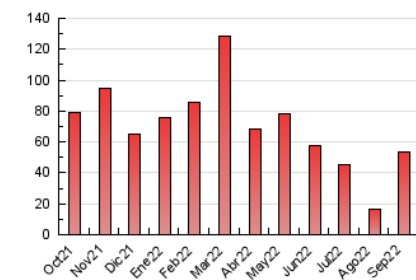

Pàgines (x 1000)