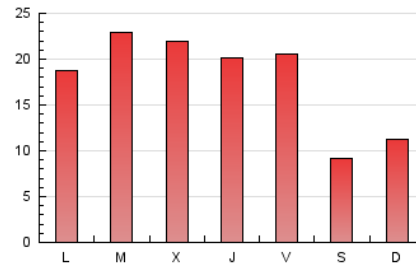

Pàgines (x 100)