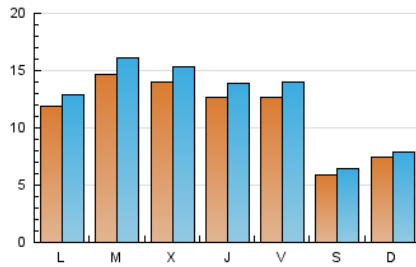

4. Gràfiques (Nacional)

4.1 Per dia de la setmana (promig)

N. únics / Visites (x 100)