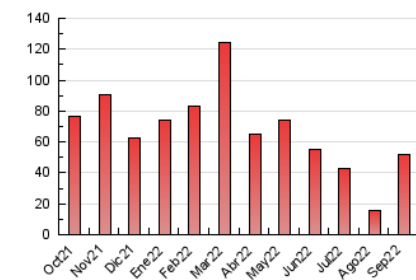

Pàgines (x 1000)