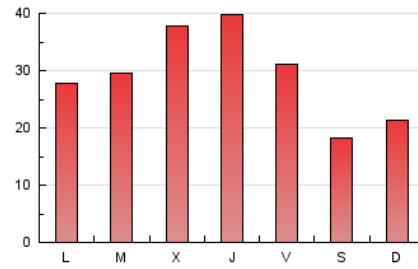

Pàgines (x 100)