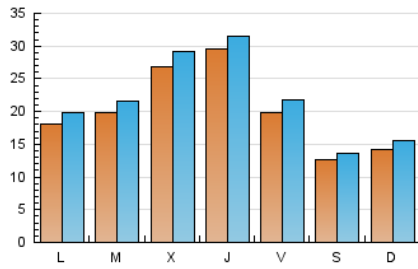

4. Gràfiques (Nacional)

4.1 Per dia de la setmana (promig)

N. únics / Visites (x 100)