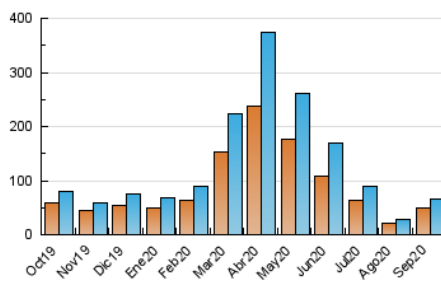

4.3 Per mesos

N. únics / Visites (x 1000)