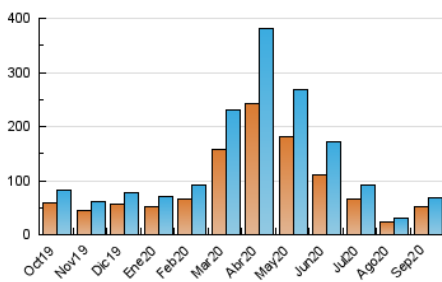

4.3 Per mesos

N. únics / Visites (x 1000)