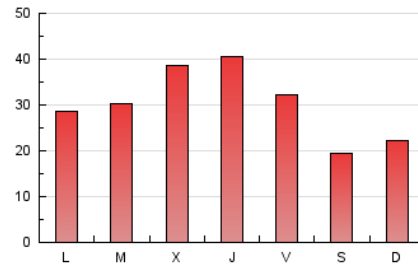

Pàgines (x 100)