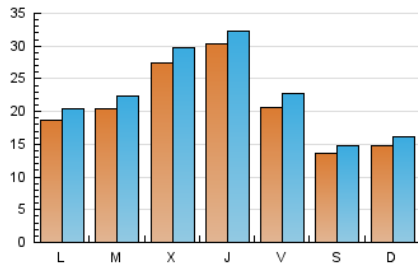

4. Gràfiques (Nacional i Internacional)

4.1 Per dia de la setmana (promig)

N. únics / Visites (x 100)