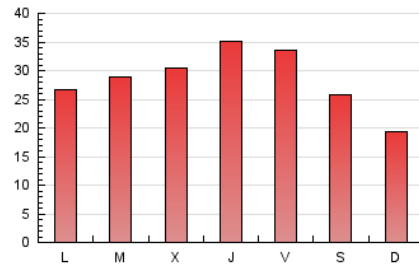

Pàgines (x 100)