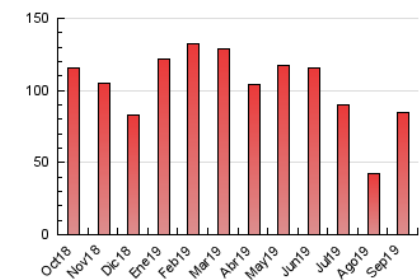

Pàgines (x 1000)