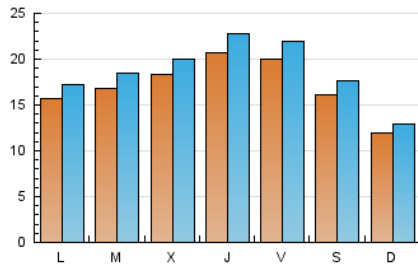

4. Gràfiques (Nacional)

4.1 Per dia de la setmana (promig)

N. únics / Visites (x 100)