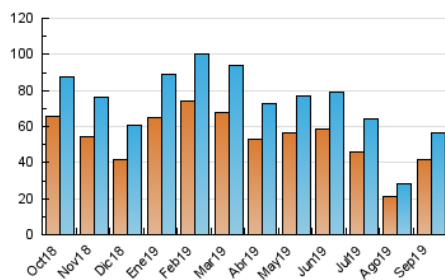

4.3 Per mesos

N. únics / Visites (x 1000)