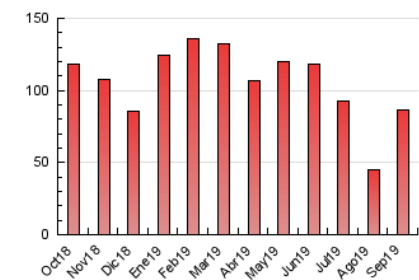

Pàgines (x 1000)