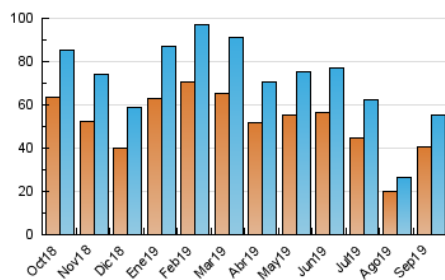

4.3 Per mesos

N. únics / Visites (x 1000)