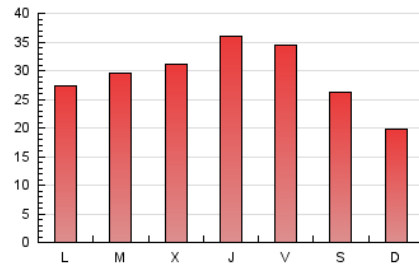

Pàgines (x 100)