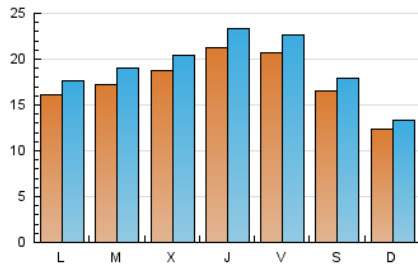

4. Gràfiques (Nacional i Internacional)

4.1 Per dia de la setmana (promig)

N. únics / Visites (x 100)