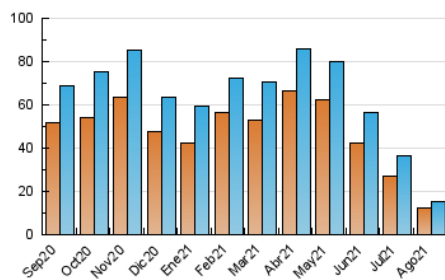

4.3 Per mesos

N. únics / Visites (x 1000)