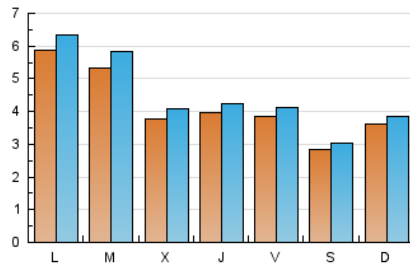

4. Gràfiques (Nacional)

4.1 Per dia de la setmana (promig)

N. únics / Visites (x 100)