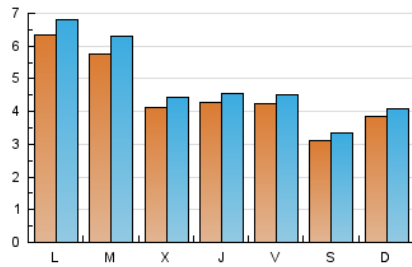

4. Gràfiques (Nacional i Internacional)

4.1 Per dia de la setmana (promig)

N. únics / Visites (x 100)