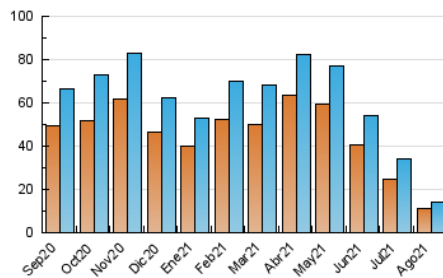

4.3 Per mesos

N. únics / Visites (x 1000)