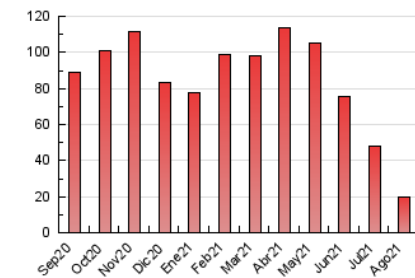

Pàgines (x 1000)