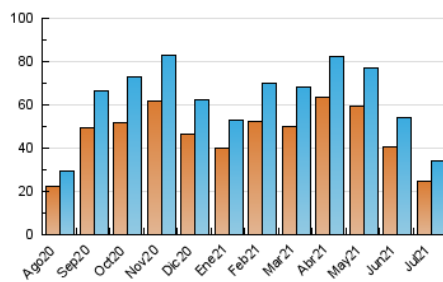

4.3 Per mesos

N. únics / Visites (x 1000)