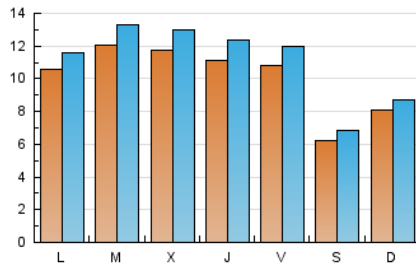

4. Gràfiques (Nacional)

4.1 Per dia de la setmana (promig)

N. únics / Visites (x 100)