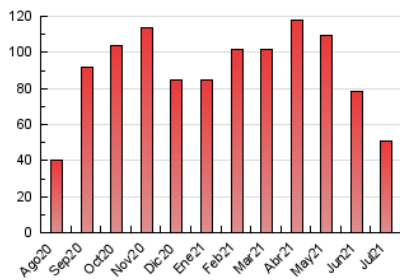

Pàgines (x 1000)