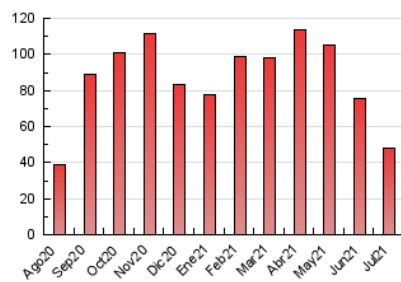

Pàgines (x 1000)