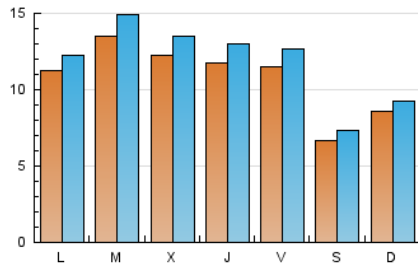

4. Gràfiques (Nacional i Internacional)

4.1 Per dia de la setmana (promig)

N. únics / Visites (x 100)