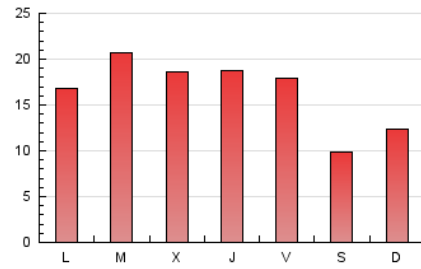

Pàgines (x 100)