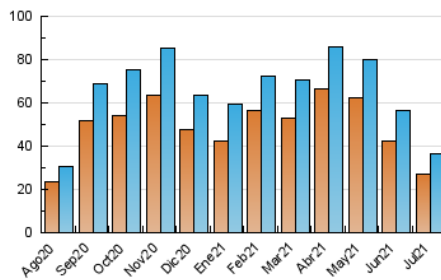

4.3 Per mesos

N. únics / Visites (x 1000)