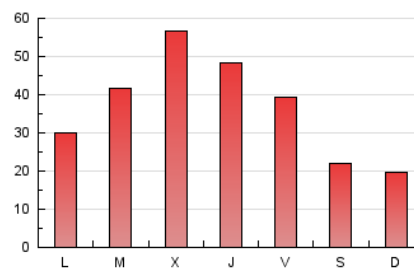

Pàgines (x 100)