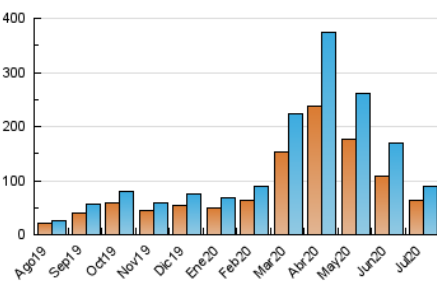

4.3 Per mesos

N. únics / Visites (x 1000)