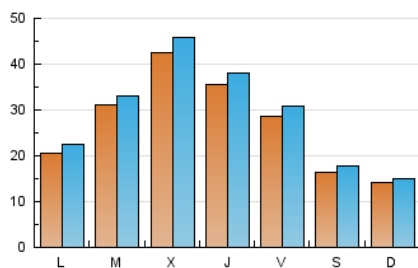

4. Gràfiques (Nacional i Internacional)

4.1 Per dia de la setmana (promig)

N. únics / Visites (x 100)