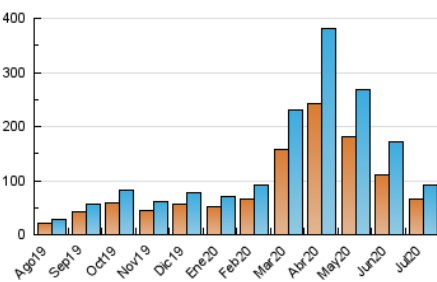

4.3 Per mesos

N. únics / Visites (x 1000)