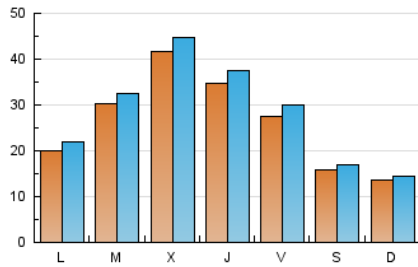

4. Gràfiques (Nacional)

4.1 Per dia de la setmana (promig)

N. únics / Visites (x 100)