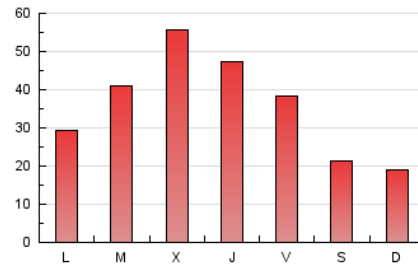

Pàgines (x 100)