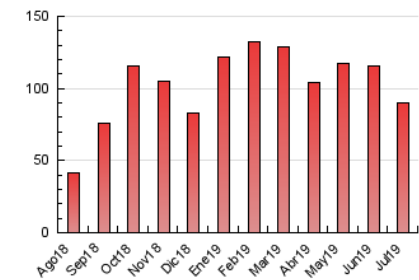

Pàgines (x 1000)