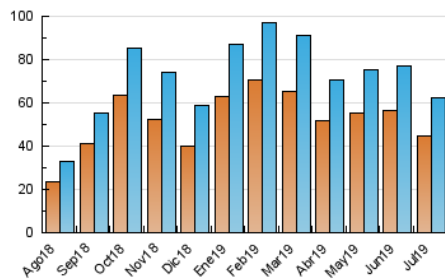

4.3 Per mesos

N. únics / Visites (x 1000)