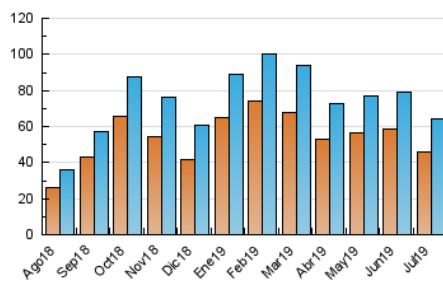

4.3 Per mesos

N. únics / Visites (x 1000)