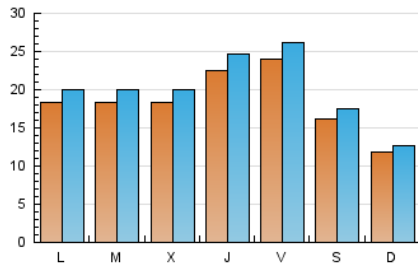

4. Gràfiques (Nacional)

4.1 Per dia de la setmana (promig)

N. únics / Visites (x 100)