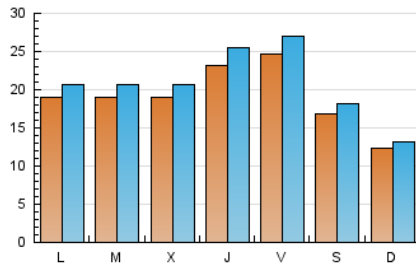

4. Gràfiques (Nacional i Internacional)

4.1 Per dia de la setmana (promig)

N. únics / Visites (x 100)