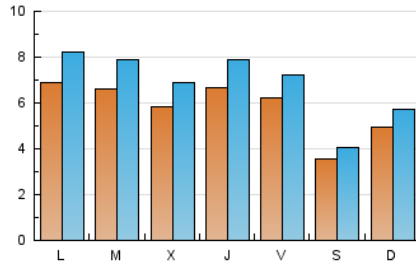

4. Gràfiques (Nacional)

4.1 Per dia de la setmana (promig)

N. únics / Visites (x 100)