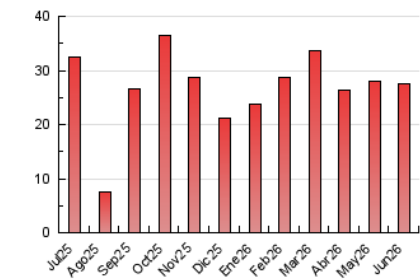

##### 4.2 Per franja horària (promig)

Visites\_ (x 1000)

Pàgines (x 1000)

##### 4.3 Per mesos

N. únics / Visites (x 1000)

Pàgines (x 1000)