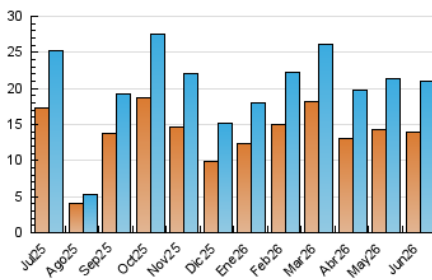

#### 4. Gràfiques (Nacional)

##### 4.1 Per dia de la setmana (promig)

N. únics / Visites (x 100)

Pàgines (x 100)

##### 4.2 Per franja horària (promig)

Visites\_ (x 1000)

Pàgines (x 1000)

##### 4.3 Per mesos

N. únics / Visites (x 1000)

Pàgines (x 1000)