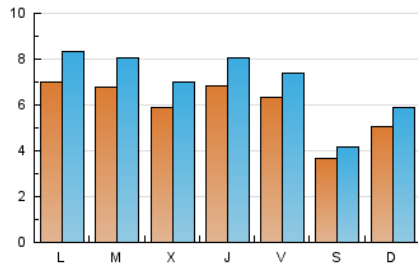

4. Gràfiques (Nacional i Internacional)

4.1 Per dia de la setmana (promig)

N. únics / Visites (x 100)