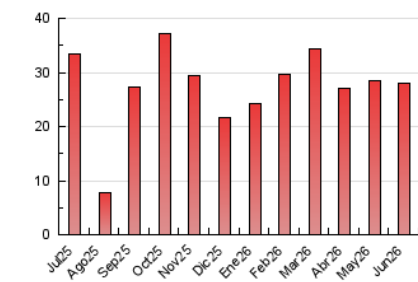

##### 4.2 Per franja horària (promig)

Visites\_ (x 1000)

Pàgines (x 1000)

##### 4.3 Per mesos

N. únics / Visites (x 1000)

Pàgines (x 1000)