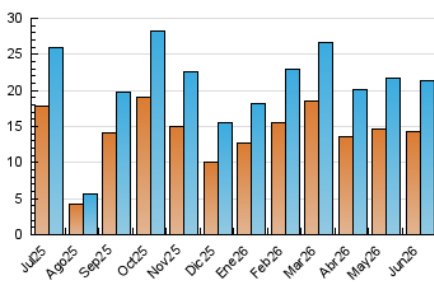

##### 4.2 Per franja horària (promig)

Visites\_ (x 1000)

Pàgines (x 1000)

##### 4.3 Per mesos

N. únics / Visites (x 1000)

Pàgines (x 1000)