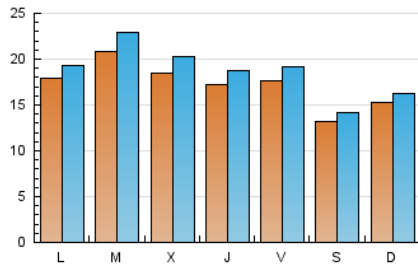

4. Gràfiques (Nacional i Internacional)

4.1 Per dia de la setmana (promig)

N. únics / Visites (x 100)