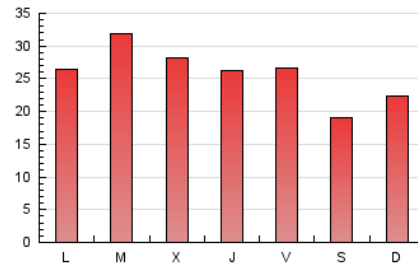

Pàgines (x 100)