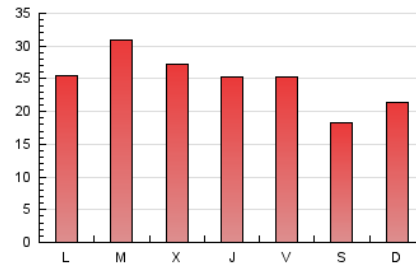

Pàgines (x 100)