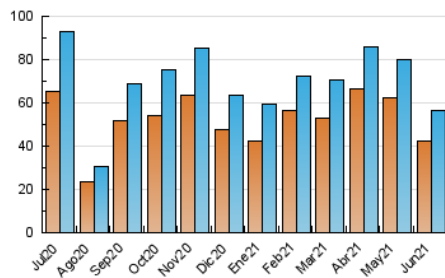

4.3 Per mesos

N. únics / Visites (x 1000)