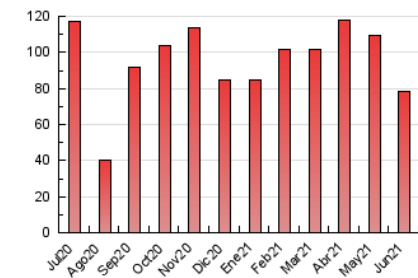

Pàgines (x 1000)