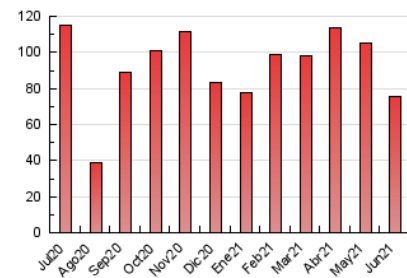

Pàgines (x 1000)