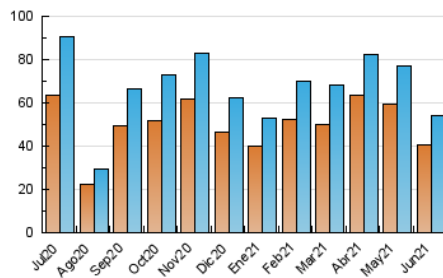

4.3 Per mesos

N. únics / Visites (x 1000)