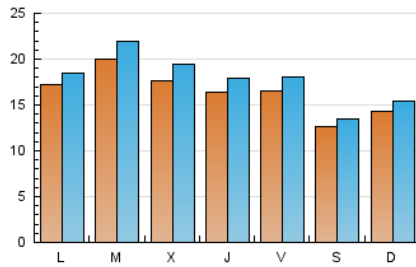

4. Gràfiques (Nacional)

4.1 Per dia de la setmana (promig)

N. únics / Visites (x 100)