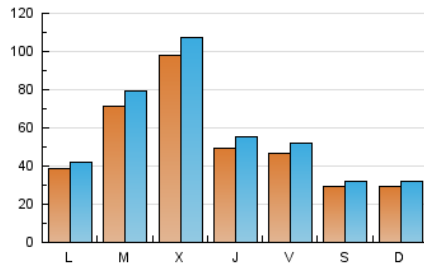

4. Gràfiques (Nacional i Internacional)

4.1 Per dia de la setmana (promig)

N. únics / Visites (x 100)