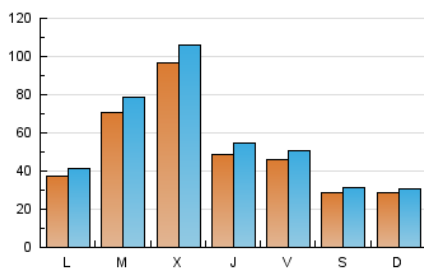

4. Gràfiques (Nacional)

4.1 Per dia de la setmana (promig)

N. únics / Visites (x 100)