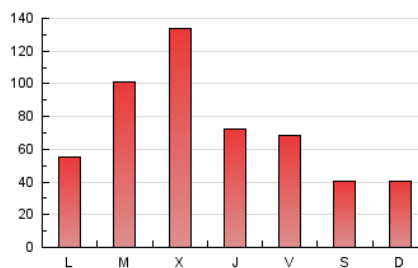

Pàgines (x 100)