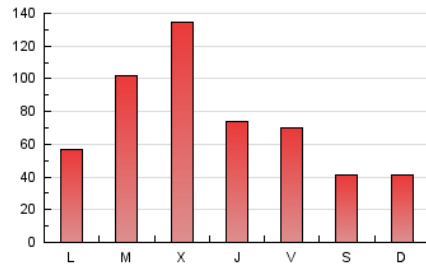

Pàgines (x 100)