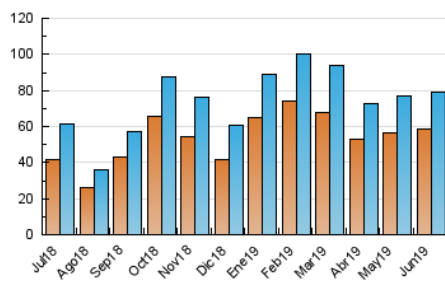

4.3 Per mesos

N. únics / Visites (x 1000)