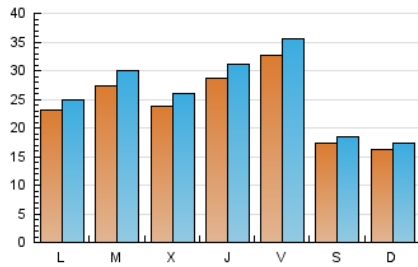

4. Gràfiques (Nacional)

4.1 Per dia de la setmana (promig)

N. únics / Visites (x 100)