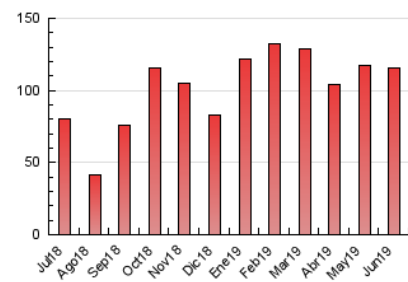

Pàgines (x 1000)