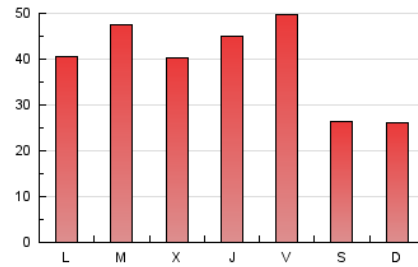

Pàgines (x 100)