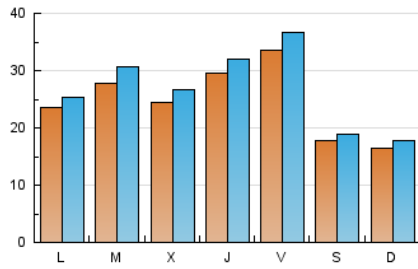

4. Gràfiques (Nacional i Internacional)

4.1 Per dia de la setmana (promig)

N. únics / Visites (x 100)