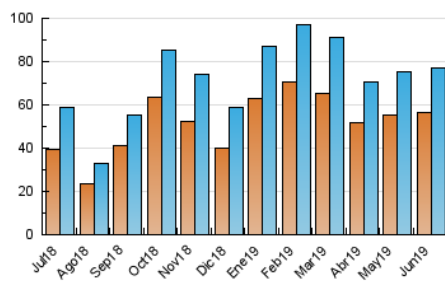

4.3 Per mesos

N. únics / Visites (x 1000)