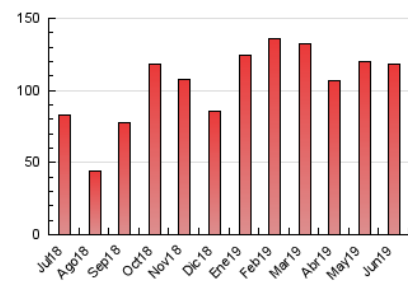

Pàgines (x 1000)