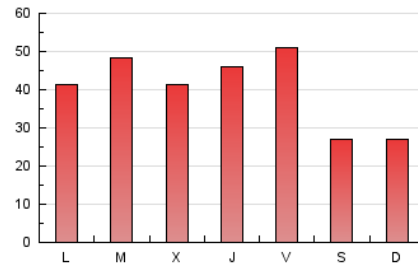

Pàgines (x 100)