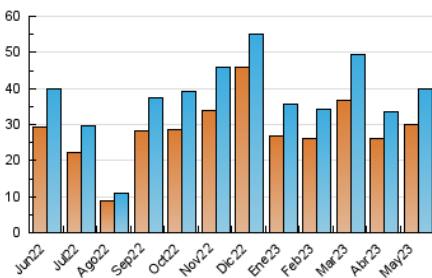

4.3 Per mesos

N. únics / Visites (x 1000)