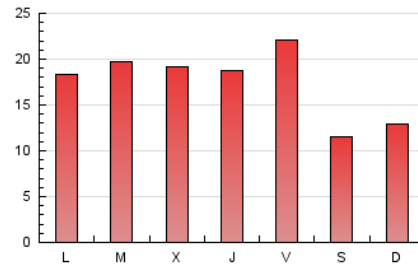

Pàgines (x 100)