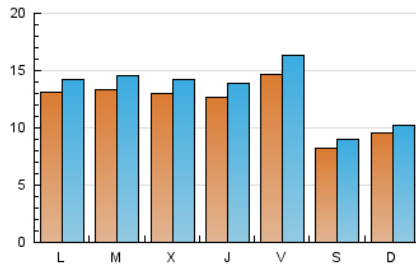

4. Gràfiques (Nacional i Internacional)

4.1 Per dia de la setmana (promig)

N. únics / Visites (x 100)