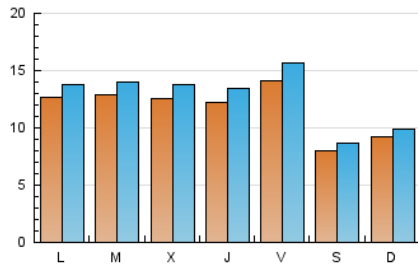

4. Gràfiques (Nacional)

4.1 Per dia de la setmana (promig)

N. únics / Visites (x 100)