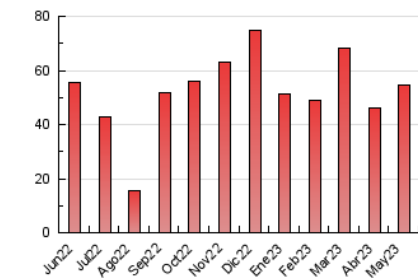

Pàgines (x 1000)