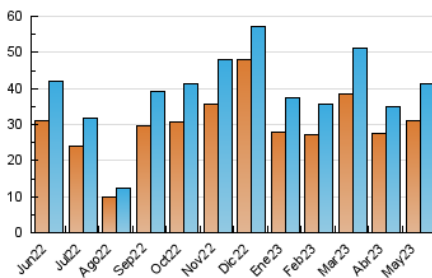

4.3 Per mesos

N. únics / Visites (x 1000)