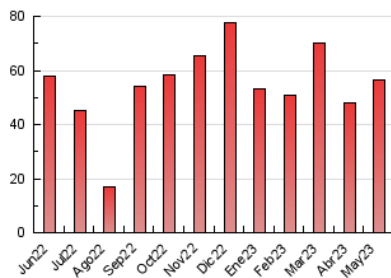

Pàgines (x 1000)