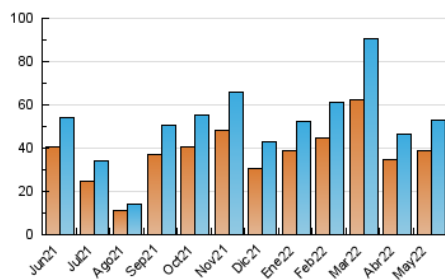

4.3 Per mesos

N. únics / Visites (x 1000)