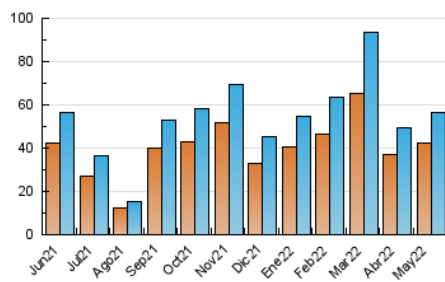

4.3 Per mesos

N. únics / Visites (x 1000)