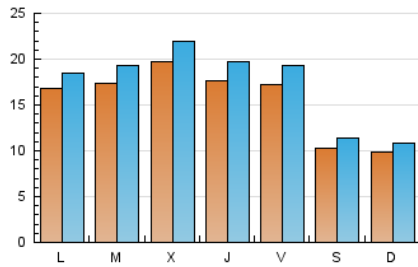

4. Gràfiques (Nacional)

4.1 Per dia de la setmana (promig)

N. únics / Visites (x 100)