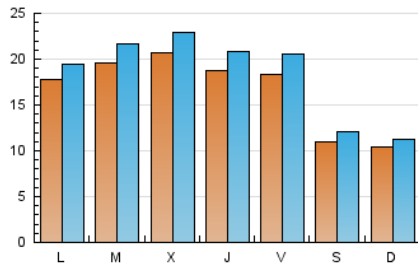

4. Gràfiques (Nacional i Internacional)

4.1 Per dia de la setmana (promig)

N. únics / Visites (x 100)