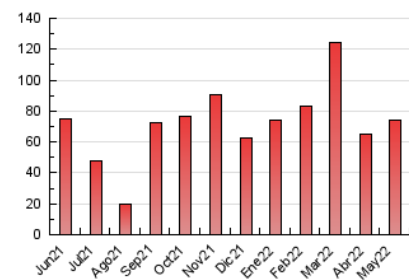

Pàgines (x 1000)