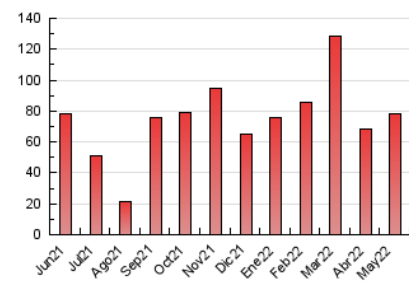

Pàgines (x 1000)