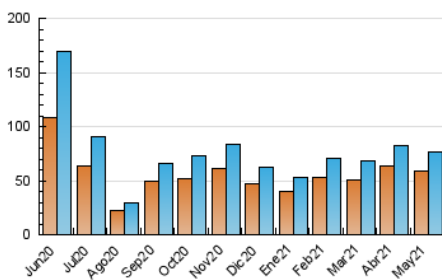

4.3 Per mesos

N. únics / Visites (x 1000)