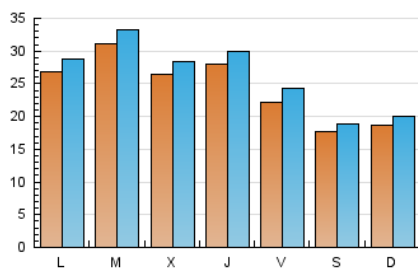

4. Gràfiques (Nacional i Internacional)

4.1 Per dia de la setmana (promig)

N. únics / Visites (x 100)