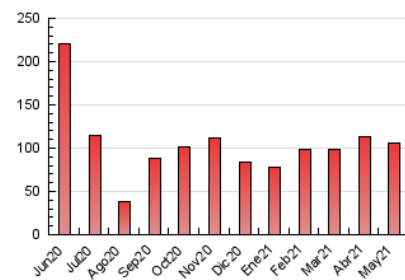

Pàgines (x 1000)