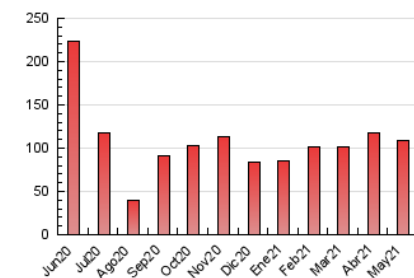

Pàgines (x 1000)