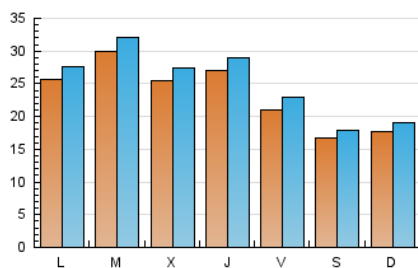

4. Gràfiques (Nacional)

4.1 Per dia de la setmana (promig)

N. únics / Visites (x 100)