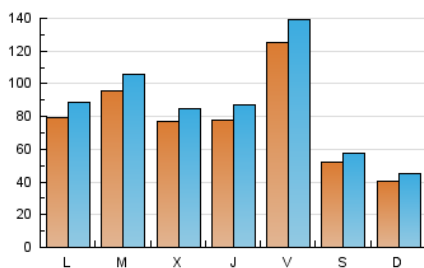

2. Seccions (Nacional i Internacional)

	PÀGINES	%
HOME	12.471	3.50 %
RESTA	343.772	96.50 %

3. Per dia del mes (Nacional i Internacional)

Dia	N. únics	Visites	Pàgines	Dia	N. únics	Visites	Pàgines	Dia	N. únics	Visites	Pàgines
1	35.067	38.858	49.007	11	4.713	5.293	7.467	21	4.453	5.002	6.704
2	10.983	12.108	15.286	12	4.210	4.724	6.605	22	4.349	4.852	6.480
3	6.382	7.097	9.157	13	4.915	5.556	7.771	23	2.647	2.916	3.949
4	8.938	10.093	13.535	14	12.564	14.079	19.817	24	2.480	2.734	3.830
5	9.049	10.105	13.128	15	10.326	11.588	16.908	25	10.568	11.764	15.770
6	9.000	9.885	12.817	16	5.298	5.857	8.578	26	18.154	19.926	25.406
7	6.057	6.804	9.153	17	4.193	4.692	6.796	27	11.112	12.264	15.900
8	5.819	6.548	9.072	18	7.519	8.371	11.061	28	8.127	9.091	11.785
9	4.432	4.961	6.678	19	6.780	7.571	9.965	29	6.862	7.623	10.265
10	4.420	4.908	6.842	20	5.665	6.326	8.429	30	2.802	3.113	4.155
								31	2.795	3.074	3.927

4. Gràfiques (Nacional i Internacional)

4.1 Per dia de la setmana (promig)

N. únics / Visites (x 100)

Pàgines (x 100)

4.2 Per franja horària (promig)

Visites (x 1000)

Pàgines (x 1000)

4.3 Per mesos