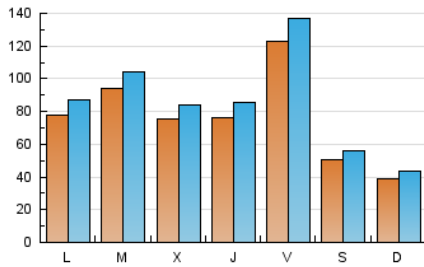

4. Gràfiques (Nacional)

4.1 Per dia de la setmana (promig)

N. únics / Visites (x 100)