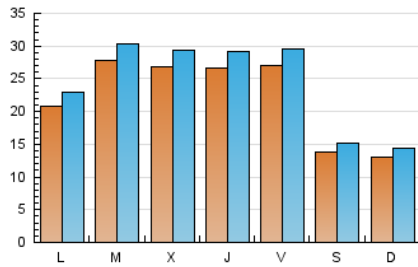

4. Gràfiques (Nacional i Internacional)

4.1 Per dia de la setmana (promig)

N. únics / Visites (x 100)