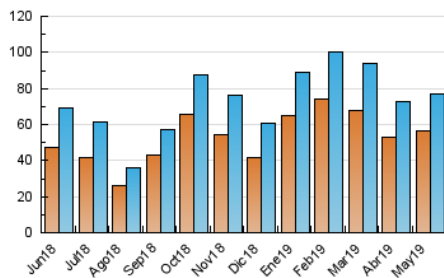

4.3 Per mesos

N. únics / Visites (x 1000)