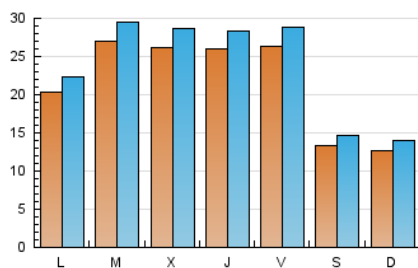

4. Gràfiques (Nacional)

4.1 Per dia de la setmana (promig)

N. únics / Visites (x 100)