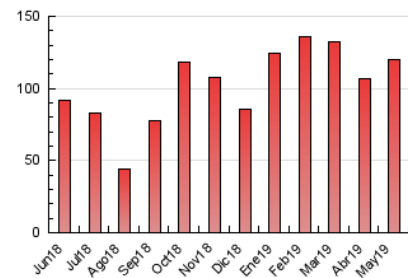

Pàgines (x 1000)