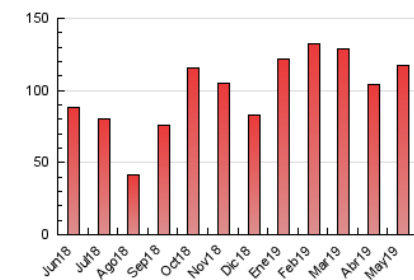

Pàgines (x 1000)