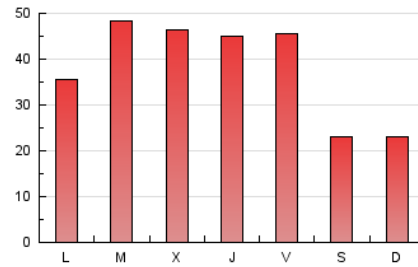

Pàgines (x 100)