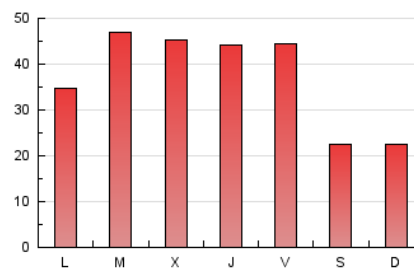

Pàgines (x 100)