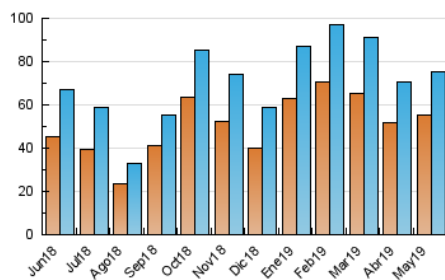

4.3 Per mesos

N. únics / Visites (x 1000)