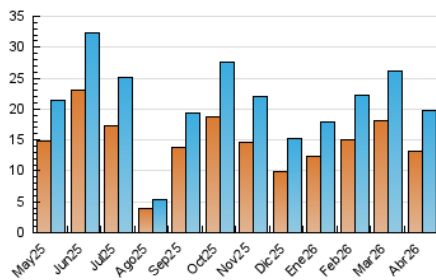

4.3 Per mesos

N. únics / Visites (x 1000)