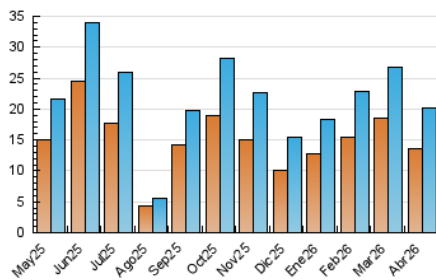

4.3 Per mesos

N. únics / Visites (x 1000)