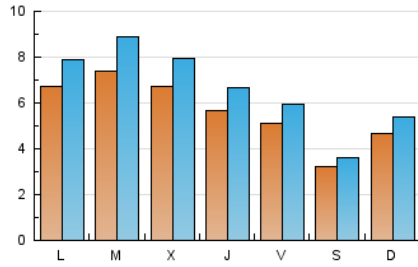

4. Gràfiques (Nacional i Internacional)

4.1 Per dia de la setmana (promig)

N. únics / Visites (x 100)