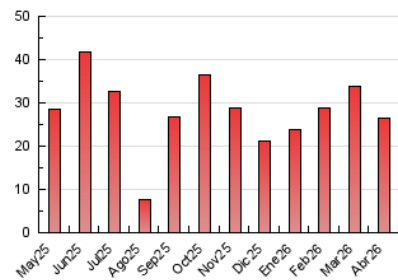

Pàgines (x 1000)