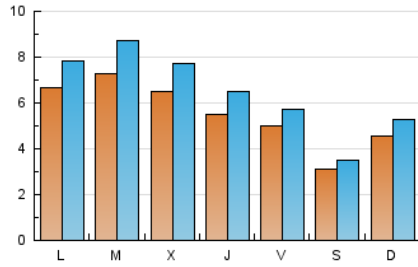

4. Gràfiques (Nacional)

4.1 Per dia de la setmana (promig)

N. únics / Visites (x 100)