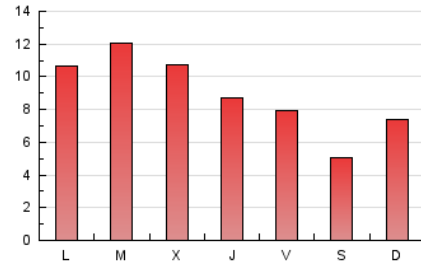

Pàgines (x 100)