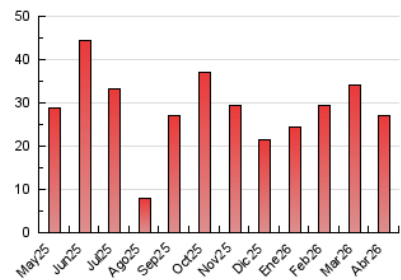

Pàgines (x 1000)