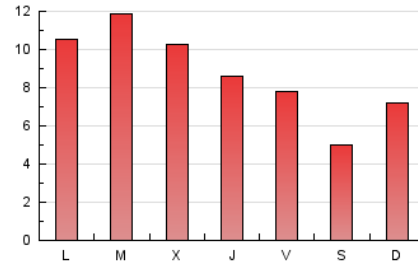

Pàgines (x 100)