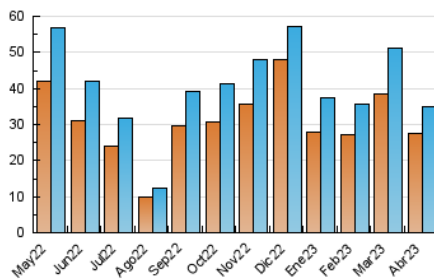

4.3 Per mesos

N. únics / Visites (x 1000)