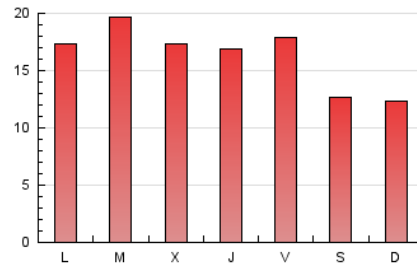

Pàgines (x 100)