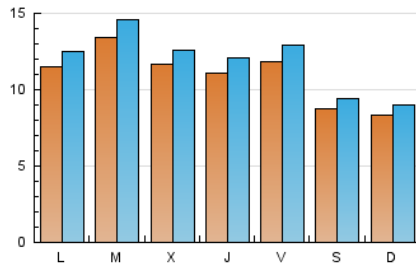

4. Gràfiques (Nacional i Internacional)

4.1 Per dia de la setmana (promig)

N. únics / Visites (x 100)