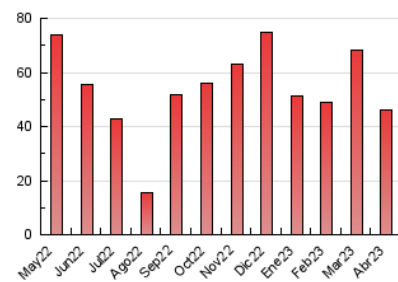

Pàgines (x 1000)