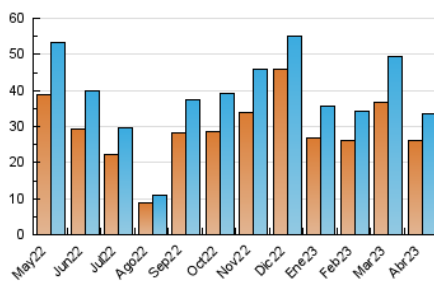

4.3 Per mesos

N. únics / Visites (x 1000)