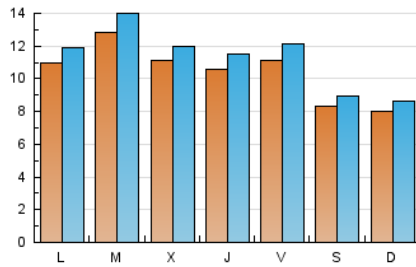

4. Gràfiques (Nacional)

4.1 Per dia de la setmana (promig)

N. únics / Visites (x 100)