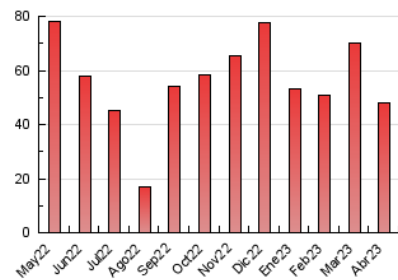

Pàgines (x 1000)