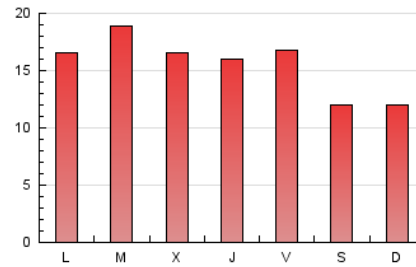

Pàgines (x 100)