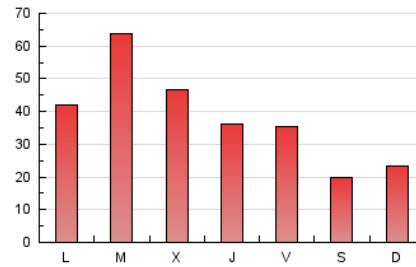

Pàgines (x 100)