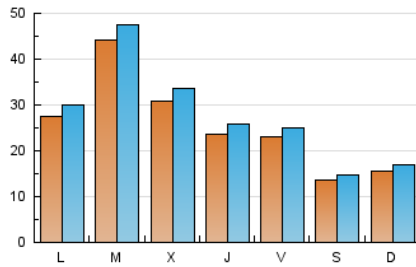

4. Gràfiques (Nacional)

4.1 Per dia de la setmana (promig)

N. únics / Visites (x 100)