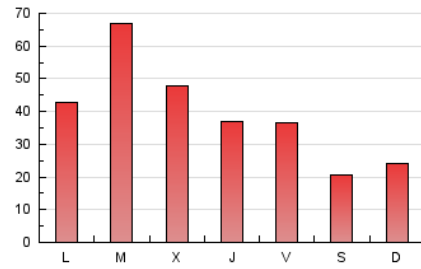

Pàgines (x 100)