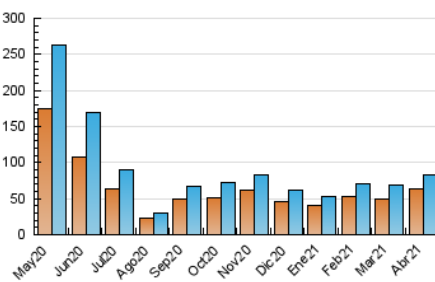

4.3 Per mesos

N. únics / Visites (x 1000)