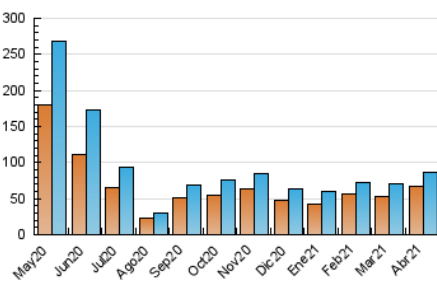

4.3 Per mesos

N. únics / Visites (x 1000)