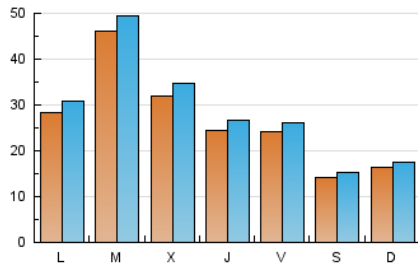

4. Gràfiques (Nacional i Internacional)

4.1 Per dia de la setmana (promig)

N. únics / Visites (x 100)