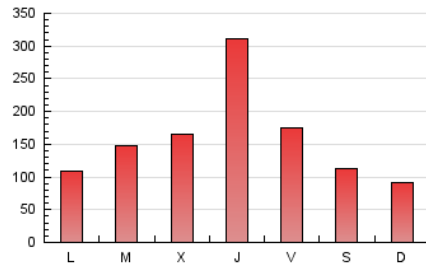

Pàgines (x 100)