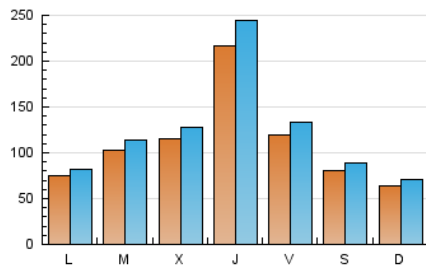

4. Gràfiques (Nacional i Internacional)

4.1 Per dia de la setmana (promig)

N. únics / Visites (x 100)