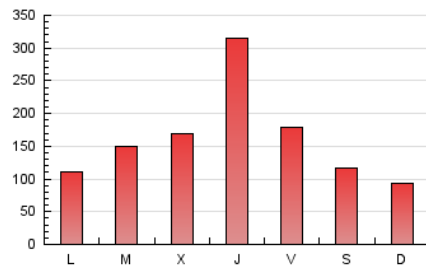

Pàgines (x 100)