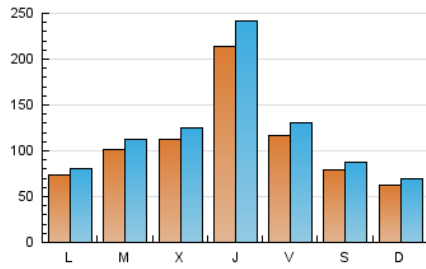

4. Gràfiques (Nacional)

4.1 Per dia de la setmana (promig)

N. únics / Visites (x 100)