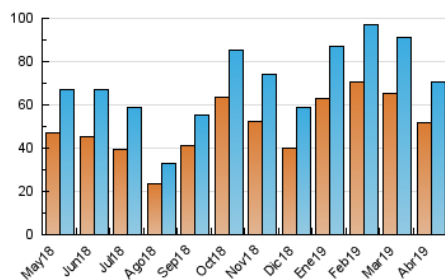

4.3 Per mesos

N. únics / Visites (x 1000)