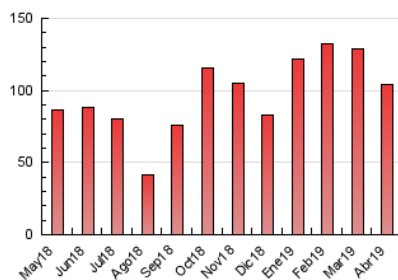

Pàgines (x 1000)