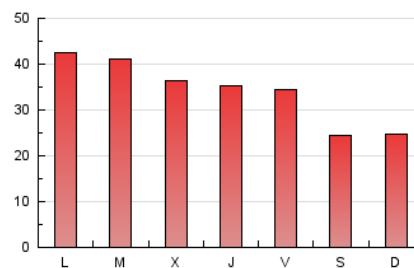

Pàgines (x 100)