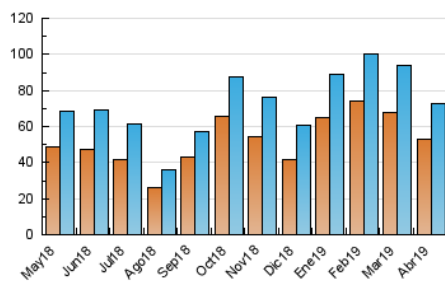

4.3 Per mesos

N. únics / Visites (x 1000)