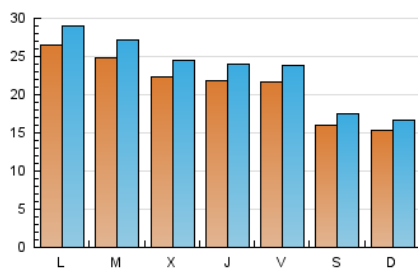

4. Gràfiques (Nacional)

4.1 Per dia de la setmana (promig)

N. únics / Visites (x 100)