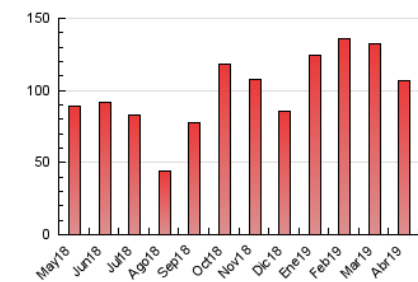

Pàgines (x 1000)