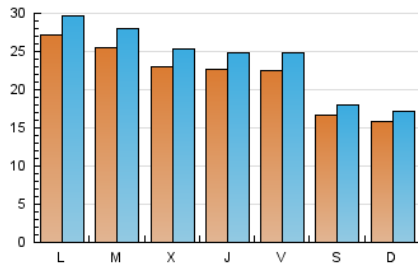

4. Gràfiques (Nacional i Internacional)

4.1 Per dia de la setmana (promig)

N. únics / Visites (x 100)