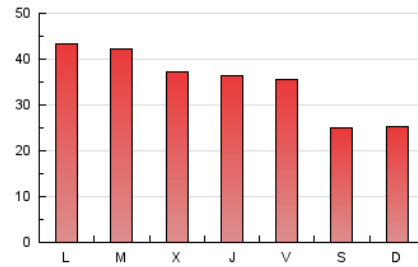

Pàgines (x 100)