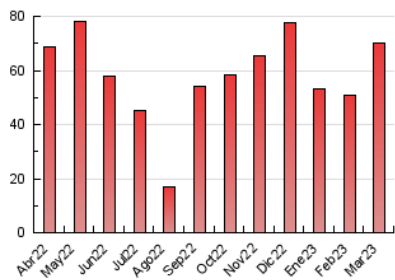

Pàgines (x 1000)