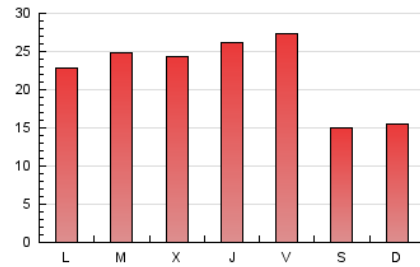

Pàgines (x 100)