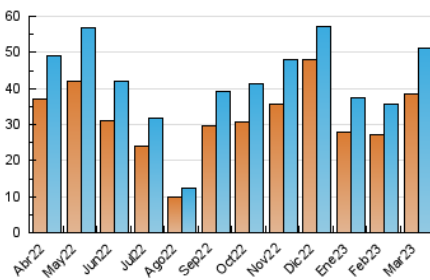

4.3 Per mesos

N. únics / Visites (x 1000)