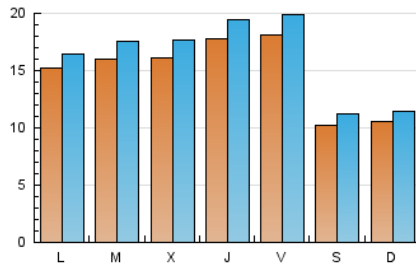

4. Gràfiques (Nacional i Internacional)

4.1 Per dia de la setmana (promig)

N. únics / Visites (x 100)