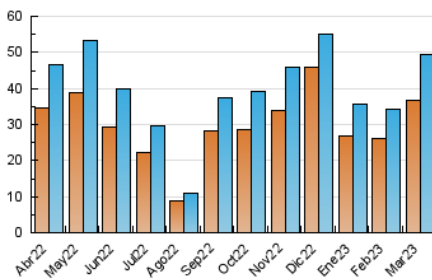

4.3 Per mesos

N. únics / Visites (x 1000)