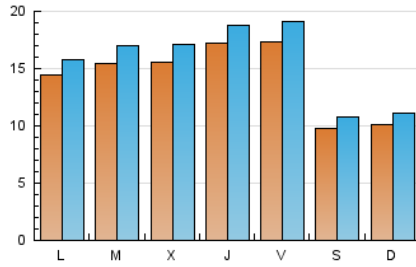

4. Gràfiques (Nacional)

4.1 Per dia de la setmana (promig)

N. únics / Visites (x 100)