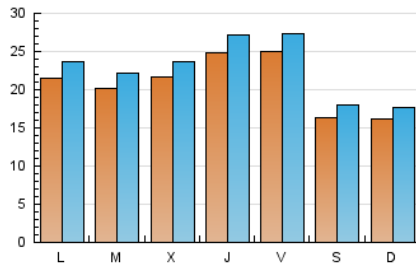

4. Gràfiques (Nacional i Internacional)

4.1 Per dia de la setmana (promig)

N. únics / Visites (x 100)