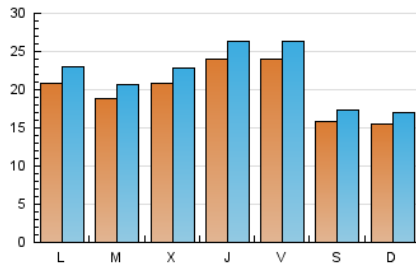

4. Gràfiques (Nacional)

4.1 Per dia de la setmana (promig)

N. únics / Visites (x 100)