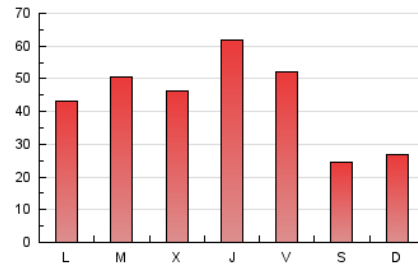

Pàgines (x 100)