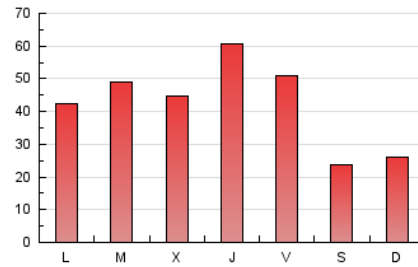

Pàgines (x 100)