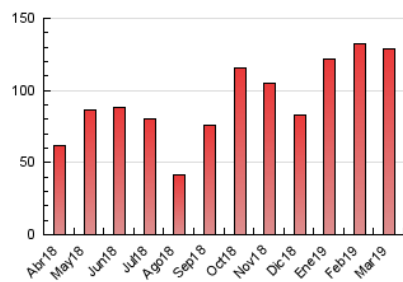

Pàgines (x 1000)