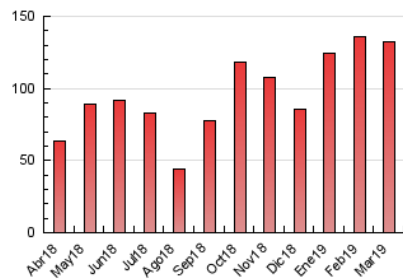

Pàgines (x 1000)