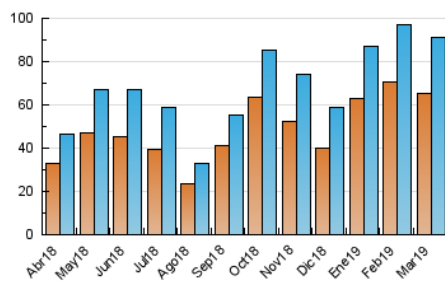

4.3 Per mesos

N. únics / Visites (x 1000)