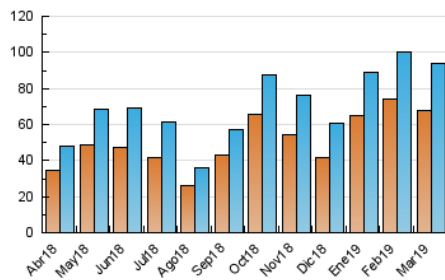

4.3 Per mesos

N. únics / Visites (x 1000)