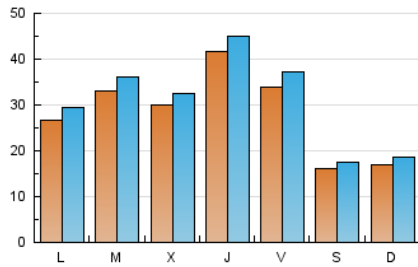

4. Gràfiques (Nacional i Internacional)

4.1 Per dia de la setmana (promig)

N. únics / Visites (x 100)