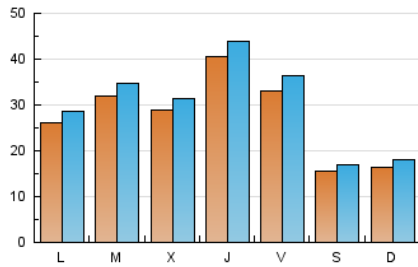

4. Gràfiques (Nacional)

4.1 Per dia de la setmana (promig)

N. únics / Visites (x 100)