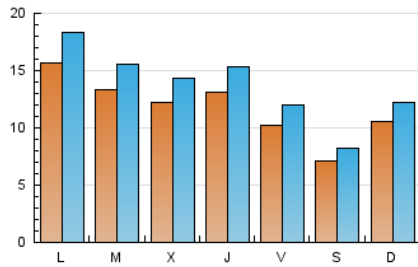

4. Gràfiques (Nacional)

4.1 Per dia de la setmana (promig)

N. únics / Visites (x 100)