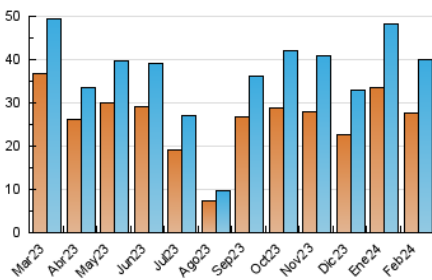

##### 4.2 Per franja horària (promig)

Visites\_ (x 1000)

Pàgines (x 1000)

##### 4.3 Per mesos

N. únics / Visites (x 1000)

Pàgines (x 1000)