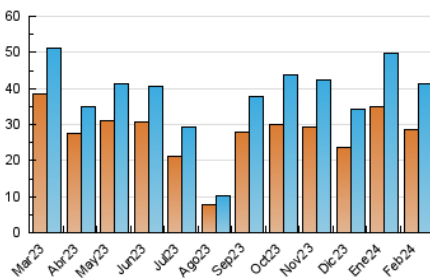

4.3 Per mesos

N. únics / Visites (x 1000)