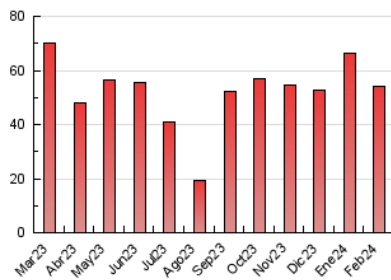

Pàgines (x 1000)