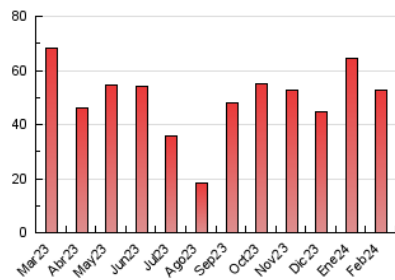

##### 4.2 Per franja horària (promig)

Visites\_ (x 1000)

Pàgines (x 1000)

##### 4.3 Per mesos

N. únics / Visites (x 1000)

Pàgines (x 1000)