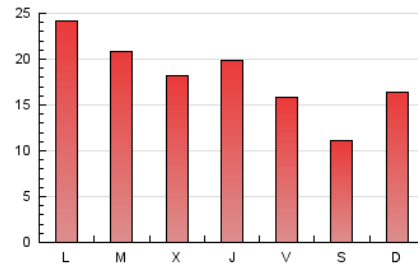

Pàgines (x 100)