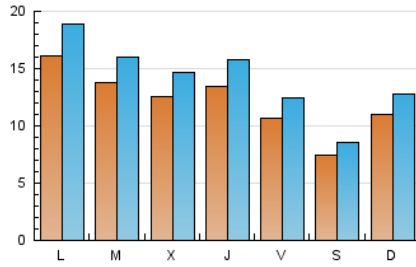

4. Gràfiques (Nacional i Internacional)

4.1 Per dia de la setmana (promig)

N. únics / Visites (x 100)