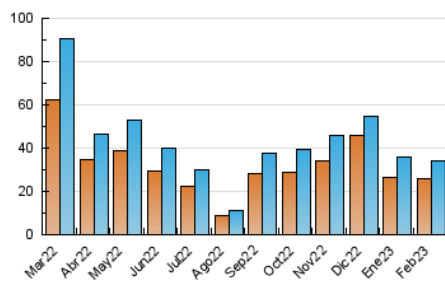

4.3 Per mesos

N. únics / Visites (x 1000)