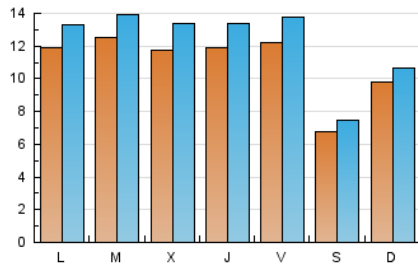

4. Gràfiques (Nacional)

4.1 Per dia de la setmana (promig)

N. únics / Visites (x 100)