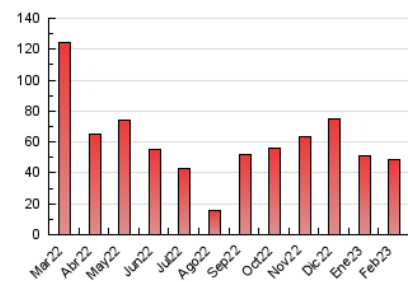

Pàgines (x 1000)