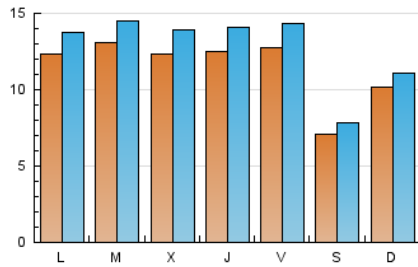

4. Gràfiques (Nacional i Internacional)

4.1 Per dia de la setmana (promig)

N. únics / Visites (x 100)