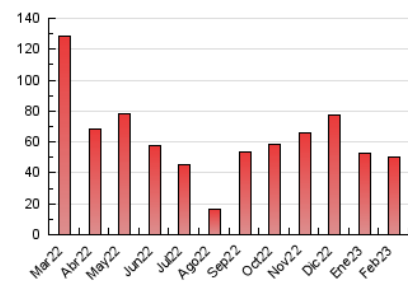

Pàgines (x 1000)