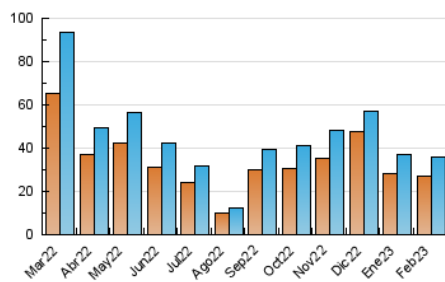

4.3 Per mesos

N. únics / Visites (x 1000)