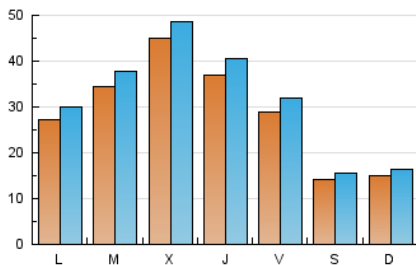

4. Gràfiques (Nacional)

4.1 Per dia de la setmana (promig)

N. únics / Visites (x 100)