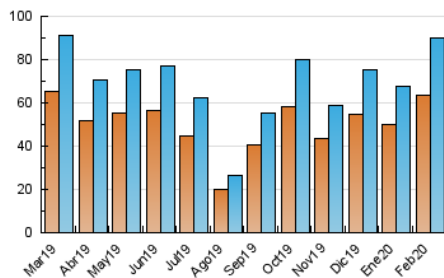

4.3 Per mesos

N. únics / Visites (x 1000)