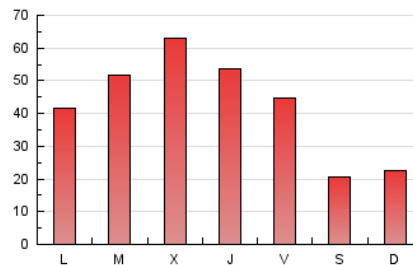

Pàgines (x 100)