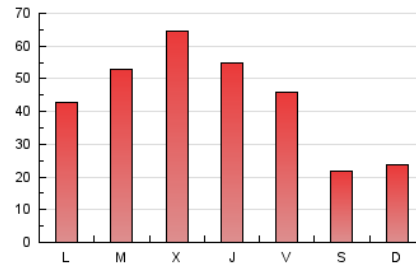

Pàgines (x 100)