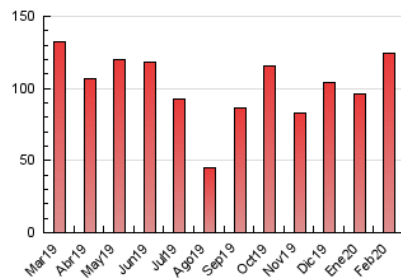

Pàgines (x 1000)