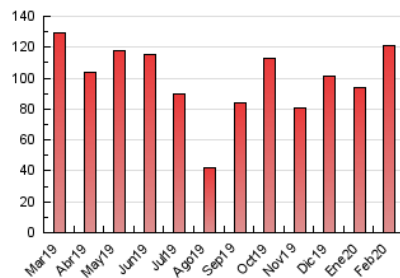

Pàgines (x 1000)