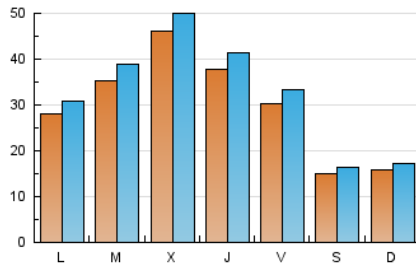

4. Gràfiques (Nacional i Internacional)

4.1 Per dia de la setmana (promig)

N. únics / Visites (x 100)