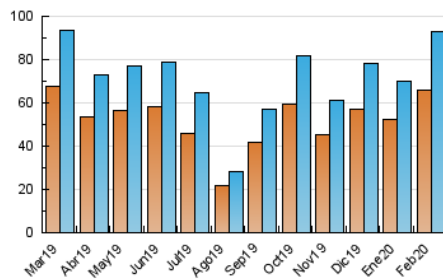

4.3 Per mesos

N. únics / Visites (x 1000)