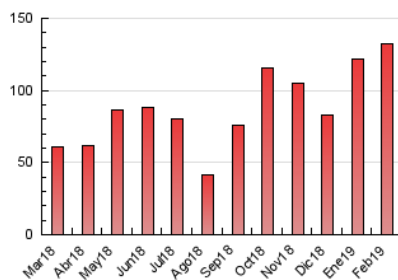

##### 4.2 Per franja horària (promig)

Visites (x 1000)

Pàgines (x 1000)

##### 4.3 Per mesos

N. únics / Visites (x 1000)

Pàgines (x 1000)