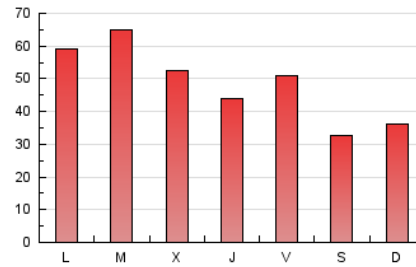

Pàgines (x 100)