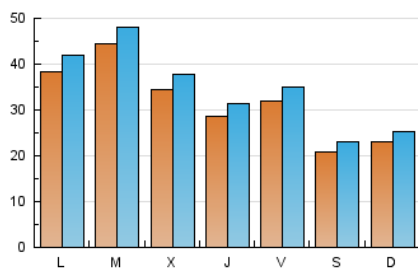

4. Gràfiques (Nacional)

4.1 Per dia de la setmana (promig)

N. únics / Visites (x 100)