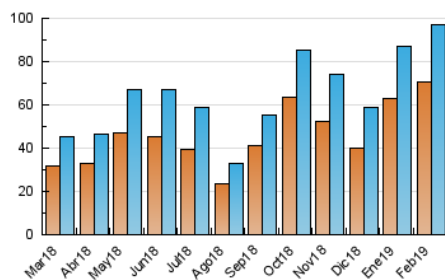

##### 4.1 Per dia de la setmana (promig)

N. únics / Visites (x 100)

Pàgines (x 100)

##### 4.2 Per franja horària (promig)

Visites (x 1000)

Pàgines (x 1000)

##### 4.3 Per mesos

N. únics / Visites (x 1000)

Pàgines (x 1000)