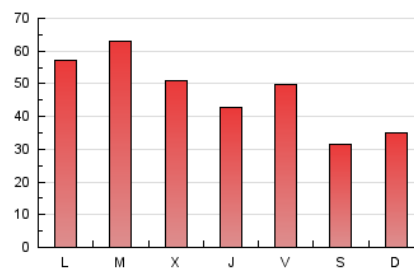

Pàgines (x 100)