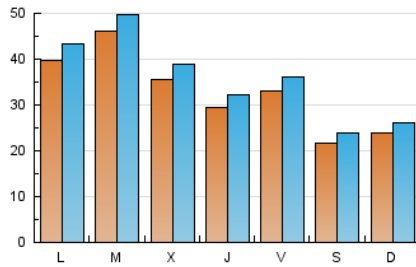

4. Gràfiques (Nacional i Internacional)

4.1 Per dia de la setmana (promig)

N. únics / Visites (x 100)