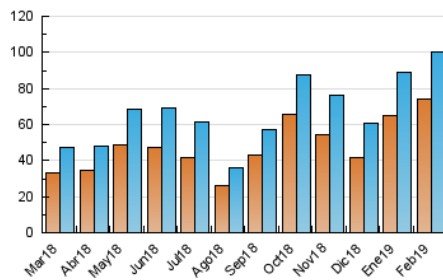

4.3 Per mesos

N. únics / Visites (x 1000)