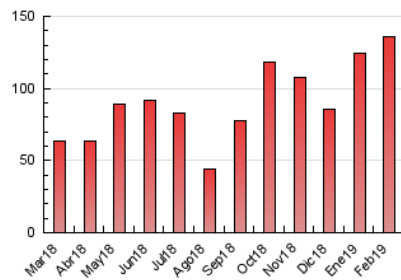

Pàgines (x 1000)