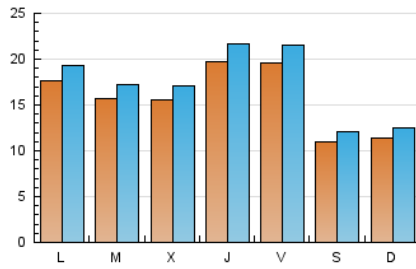

4. Gràfiques (Nacional)

4.1 Per dia de la setmana (promig)

N. únics / Visites (x 100)