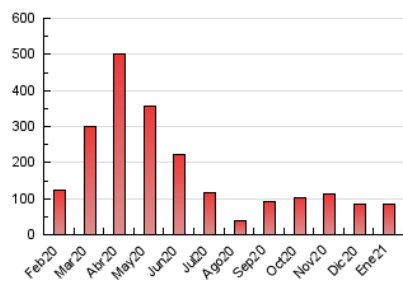

Pàgines (x 1000)