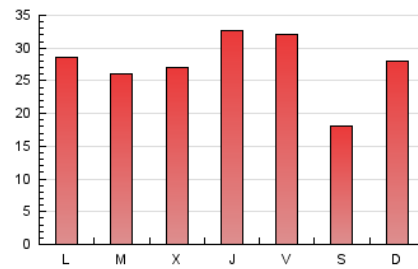

Pàgines (x 100)