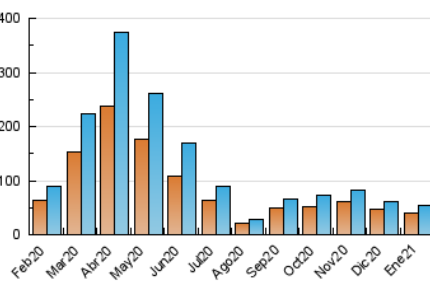

4.3 Per mesos

N. únics / Visites (x 1000)