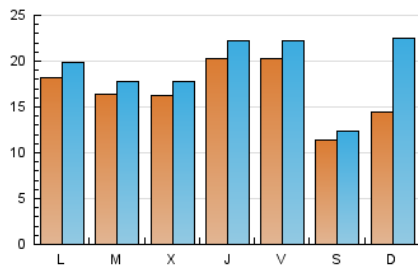

4. Gràfiques (Nacional i Internacional)

4.1 Per dia de la setmana (promig)

N. únics / Visites (x 100)