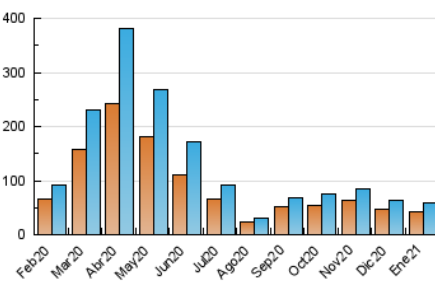

4.3 Per mesos

N. únics / Visites (x 1000)