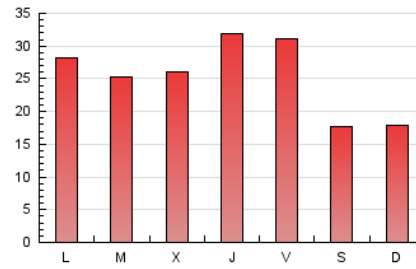

Pàgines (x 100)