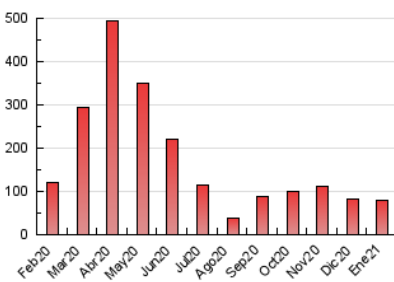

Pàgines (x 1000)