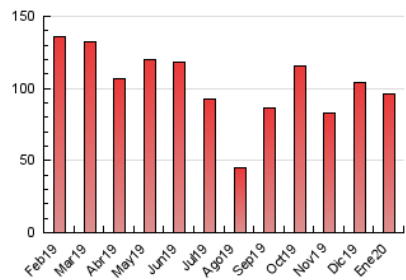

Pàgines (x 1000)