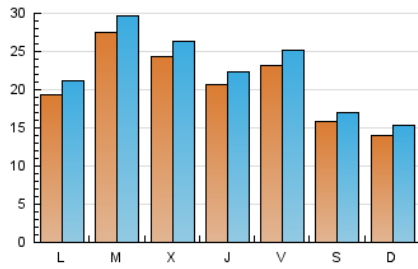

4. Gràfiques (Nacional i Internacional)

4.1 Per dia de la setmana (promig)

N. únics / Visites (x 100)