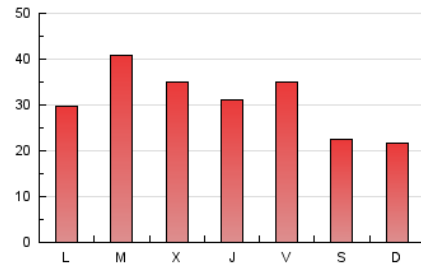

Pàgines (x 100)