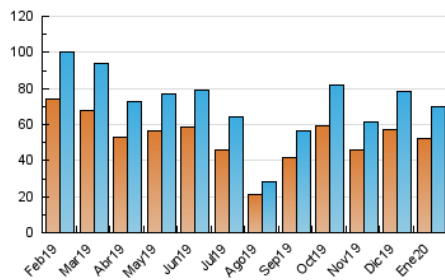

4.3 Per mesos

N. únics / Visites (x 1000)