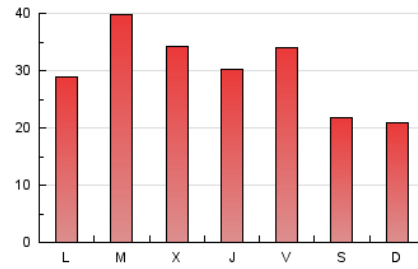

Pàgines (x 100)