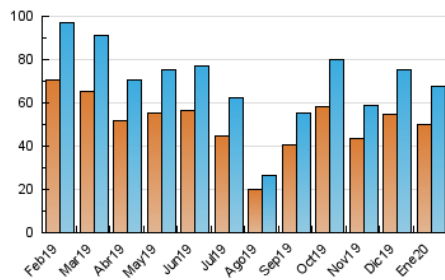

4.3 Per mesos

N. únics / Visites (x 1000)