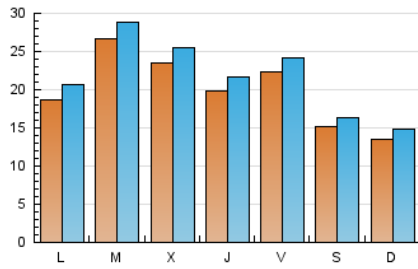

4. Gràfiques (Nacional)

4.1 Per dia de la setmana (promig)

N. únics / Visites (x 100)