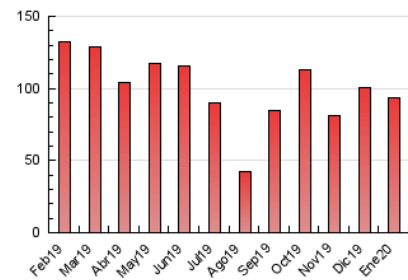

Pàgines (x 1000)