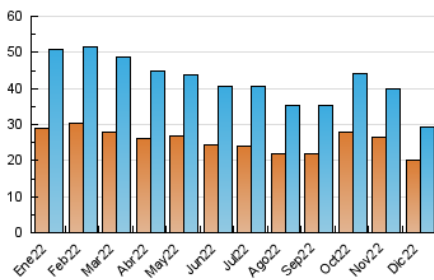

4.3 Per mesos

N. únics / Visites (x 1000)