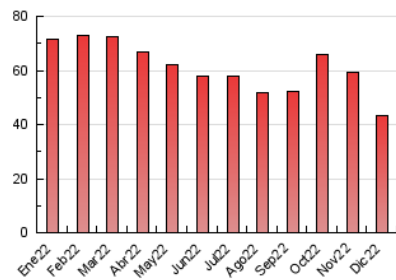

Pàgines (x 1000)