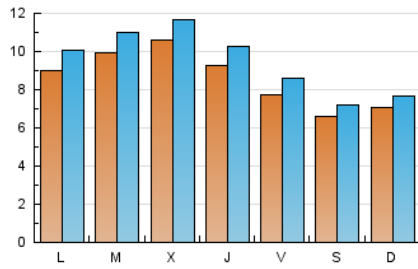

4. Gràfiques (Nacional i Internacional)

4.1 Per dia de la setmana (promig)

N. únics / Visites (x 100)