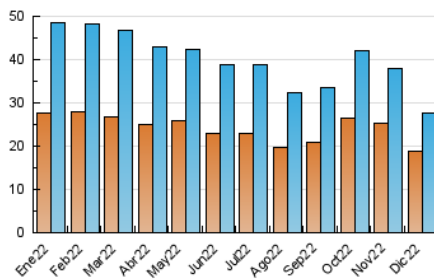

### 4.1 Per dia de la setmana (promig)

N. únics / Visites (x 100)

Pàgines (x 100)

### 4.2 Per franja horària (promig)

Visites (x 1000)

Pàgines (x 1000)

### 4.3 Per mesos

N. únics / Visites (x 1000)

Pàgines (x 1000)