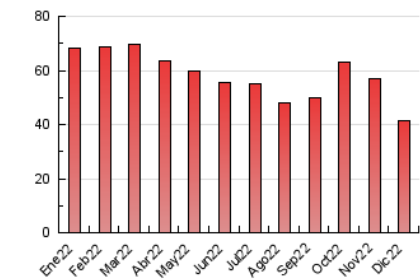

### 4.2 Per franja horària (promig)

Visites (x 1000)

Pàgines (x 1000)

### 4.3 Per mesos

N. únics / Visites (x 1000)

Pàgines (x 1000)