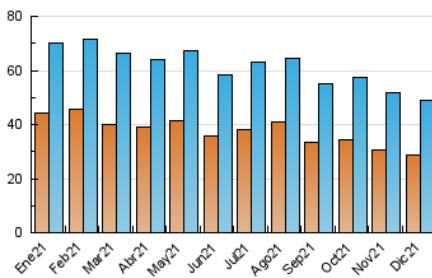

4.3 Per mesos

N. únics / Visites (x 1000)