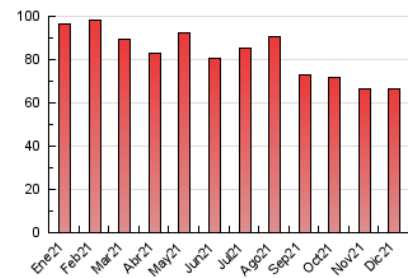

Pàgines (x 1000)