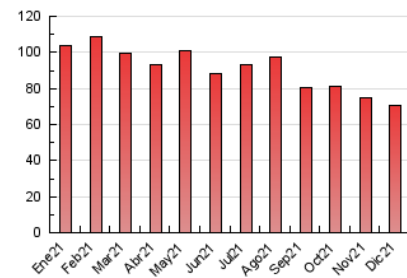

Pàgines (x 1000)