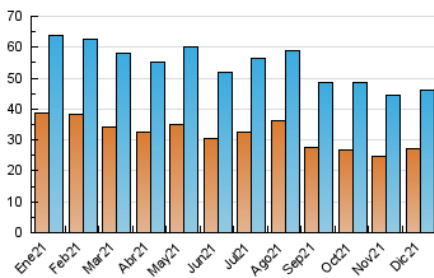

4.3 Per mesos

N. únics / Visites (x 1000)