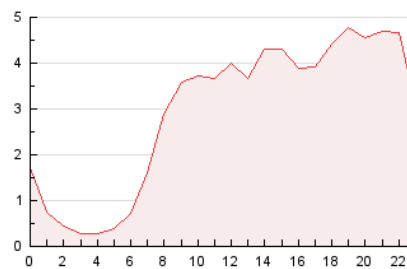

2. Seccions (Nacional i Internacional)

	PÀGINES	%
HOME	2.948	4.20 %
RESTA	67.314	95.80 %

3. Per dia del mes (Nacional i Internacional)

Dia	N. únics	Visites	Pàgines	Dia	N. únics	Visites	Pàgines	Dia	N. únics	Visites	Pàgines
1	1.599	2.100	3.077	11	944	1.104	1.625	21	1.810	2.072	2.822
2	1.523	1.915	2.932	12	971	1.127	1.535	22	1.081	1.254	1.819
3	2.272	2.570	3.883	13	1.146	1.407	1.994	23	1.056	1.160	1.789
4	1.215	1.416	1.958	14	1.053	1.319	1.807	24	1.173	1.298	2.045
5	1.784	2.094	2.733	15	1.323	1.628	2.265	25	830	917	1.425
6	1.460	1.676	2.330	16	969	1.240	1.711	26	720	836	1.213
7	1.172	1.353	1.993	17	1.299	1.573	2.182	27	841	979	1.455
8	1.589	1.875	2.570	18	802	1.051	1.414	28	1.503	1.714	2.327
9	1.272	1.503	2.146	19	849	1.033	1.462	29	1.512	1.801	2.776
10	984	1.218	1.719	20	2.913	3.274	4.193	30	1.760	2.082	3.226
								31	1.902	2.281	3.836

4. Gràfiques (Nacional i Internacional)

4.1 Per dia de la setmana (promig)

N. únics / Visites (x 100)

Pàgines (x 100)

4.2 Per franja horària (promig)

Visites (x 1000)

Pàgines (x 1000)

4.3 Per mesos