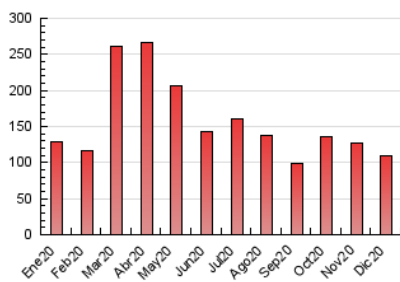

Pàgines (x 1000)