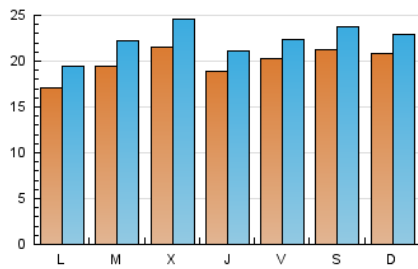

4. Gràfiques (Nacional i Internacional)

4.1 Per dia de la setmana (promig)

N. únics / Visites (x 100)