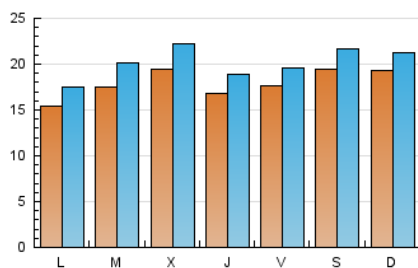

4. Gràfiques (Nacional)

4.1 Per dia de la setmana (promig)

N. únics / Visites (x 100)