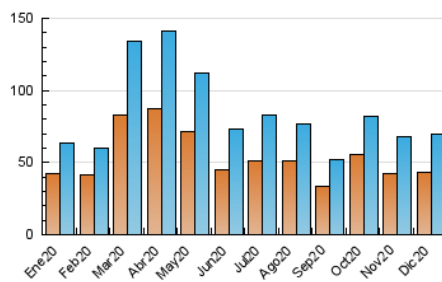

4.3 Per mesos

N. únics / Visites (x 1000)