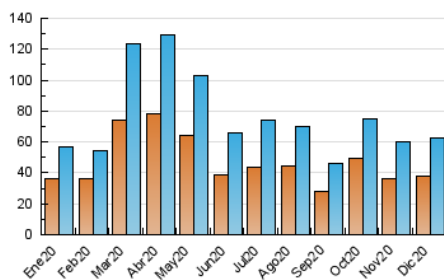

4.3 Per mesos

N. únics / Visites (x 1000)