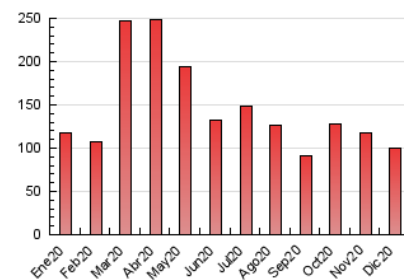

Pàgines (x 1000)