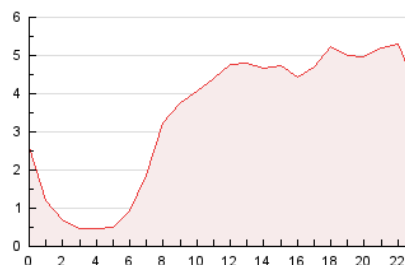

2. Seccions (Nacional)

	PÀGINES	%
HOME	6.486	7.89 %
RESTA	75.730	92.11 %

3. Per dia del mes (Nacional)

Dia	N. únics	Visites	Pàgines	Dia	N. únics	Visites	Pàgines	Dia	N. únics	Visites	Pàgines
1	671	727	1.360	11	1.596	1.738	3.421	21	1.301	1.392	2.419
2	1.236	1.352	2.971	12	1.256	1.373	3.053	22	1.047	1.112	2.234
3	1.707	1.826	3.631	13	906	988	2.034	23	755	823	1.686
4	1.367	1.467	3.034	14	617	663	1.356	24	789	854	1.629
5	1.520	1.642	3.275	15	804	875	1.671	25	677	742	1.630
6	924	977	1.837	16	1.004	1.115	2.588	26	677	724	1.520
7	968	1.016	1.664	17	1.361	1.497	3.281	27	1.903	2.078	4.301
8	2.387	2.610	4.498	18	1.040	1.146	2.510	28	1.989	2.164	4.349
9	1.705	1.820	3.531	19	944	1.030	2.162	29	1.641	1.780	3.283
10	1.110	1.199	2.342	20	1.589	1.699	3.503	30	1.639	1.741	3.296
								31	1.097	1.176	2.147

4. Gràfiques (Nacional)

4.1 Per dia de la setmana (promig)

N. únics / Visites (x 100)

Pàgines (x 100)

4.2 Per franja horària (promig)

Visites (x 1000)

Pàgines (x 1000)

4.3 Per mesos