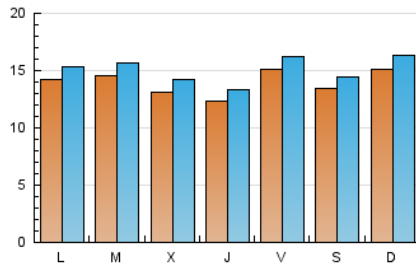

4. Gràfiques (Nacional i Internacional)

4.1 Per dia de la setmana (promig)

N. únics / Visites (x 100)