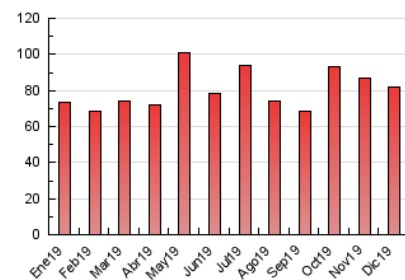

Pàgines (x 1000)