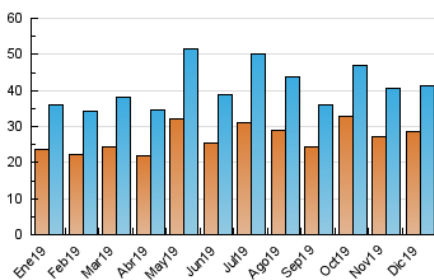

4.3 Per mesos

N. únics / Visites (x 1000)