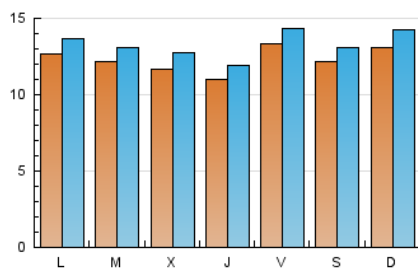

4. Gràfiques (Nacional)

4.1 Per dia de la setmana (promig)

N. únics / Visites (x 100)