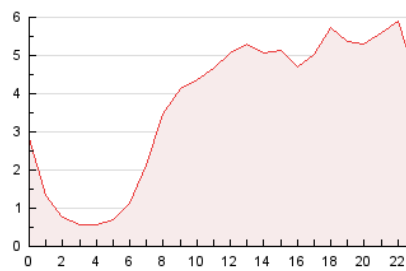

2. Seccions (Nacional i Internacional)

	PÀGINES	%
HOME	6.875	7.69 %
RESTA	82.550	92.31 %

3. Per dia del mes (Nacional i Internacional)

Dia	N. únics	Visites	Pàgines	Dia	N. únics	Visites	Pàgines	Dia	N. únics	Visites	Pàgines
1	745	806	1.453	11	1.768	1.920	3.670	21	1.470	1.586	2.705
2	1.397	1.513	3.164	12	1.422	1.545	3.261	22	1.268	1.346	2.553
3	1.995	2.124	3.971	13	1.015	1.100	2.232	23	884	961	1.902
4	1.536	1.641	3.263	14	691	738	1.442	24	996	1.066	1.861
5	1.666	1.793	3.470	15	984	1.059	1.893	25	743	809	1.718
6	1.038	1.097	1.993	16	1.117	1.229	2.729	26	761	811	1.647
7	1.052	1.104	1.791	17	1.620	1.762	3.597	27	2.070	2.252	4.594
8	2.676	2.903	4.840	18	1.190	1.307	2.721	28	2.155	2.337	4.551
9	1.829	1.947	3.719	19	1.075	1.166	2.335	29	1.894	2.040	3.614
10	1.351	1.442	2.602	20	1.907	2.029	4.031	30	1.886	1.993	3.645
								31	1.344	1.427	2.458

4. Gràfiques (Nacional i Internacional)

4.1 Per dia de la setmana (promig)

N. únics / Visites (x 100)

Pàgines (x 100)

4.2 Per franja horària (promig)

Visites (x 1000)

Pàgines (x 1000)

4.3 Per mesos