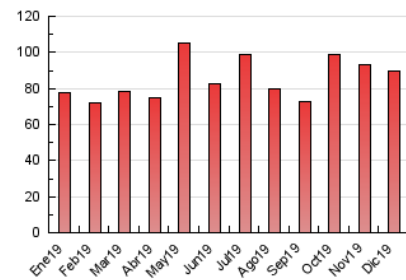

Pàgines (x 1000)