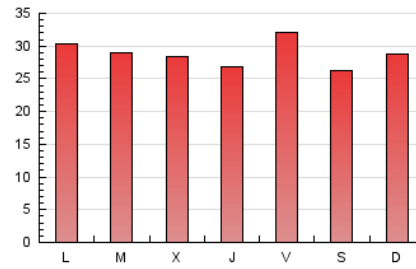

Pàgines (x 100)