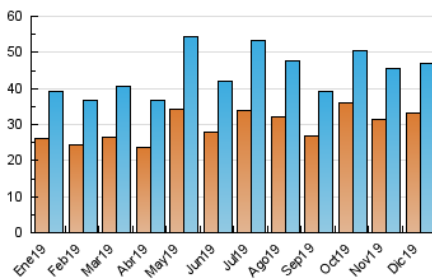

4.3 Per mesos

N. únics / Visites (x 1000)