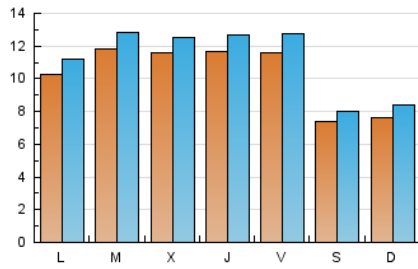

4. Gràfiques (Nacional i Internacional)

4.1 Per dia de la setmana (promig)

N. únics / Visites (x 100)