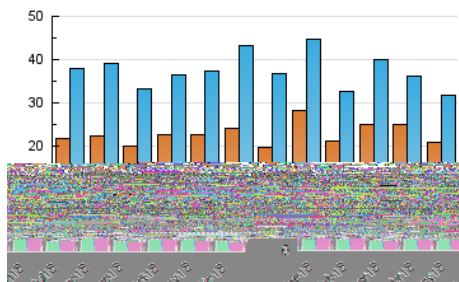

4.3 Per mesos

N. únics / Visites (x 1000)