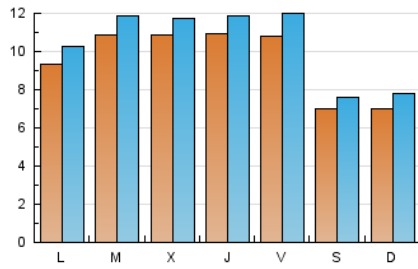

4. Gràfiques (Nacional)

4.1 Per dia de la setmana (promig)

N. únics / Visites (x 100)