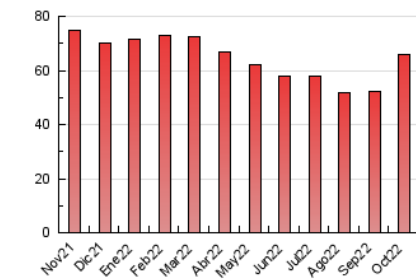

Pàgines (x 1000)