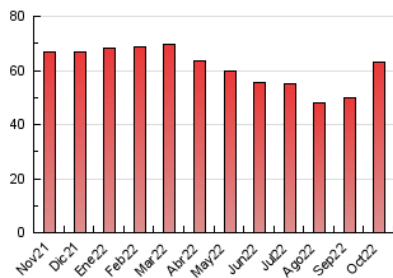

Pàgines (x 1000)