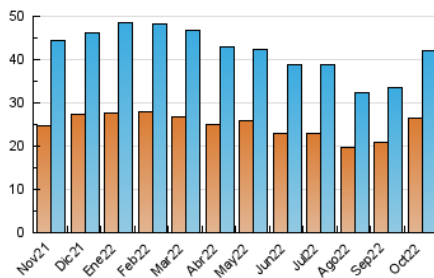

4.3 Per mesos

N. únics / Visites (x 1000)