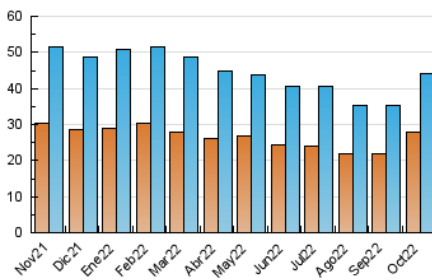

4.3 Per mesos

N. únics / Visites (x 1000)